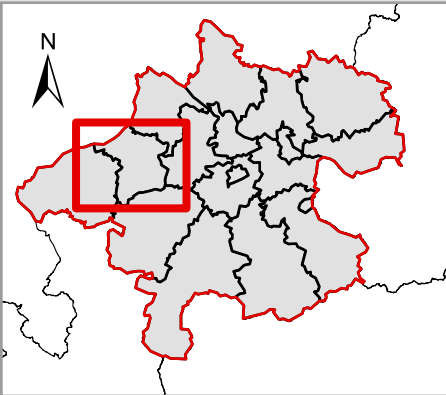

Bezirk Ried

LAND
OBERÖSTERREICH

- Gemeindehauptorte
- ▭ Gemeindegrenzen
- ▭ Bezirksgrenzen

0 2 4
Kilometer
Maßstab: 1:210.000

Karten-Nr. 133469 (2021, Ts)
Stand: Juni 2021