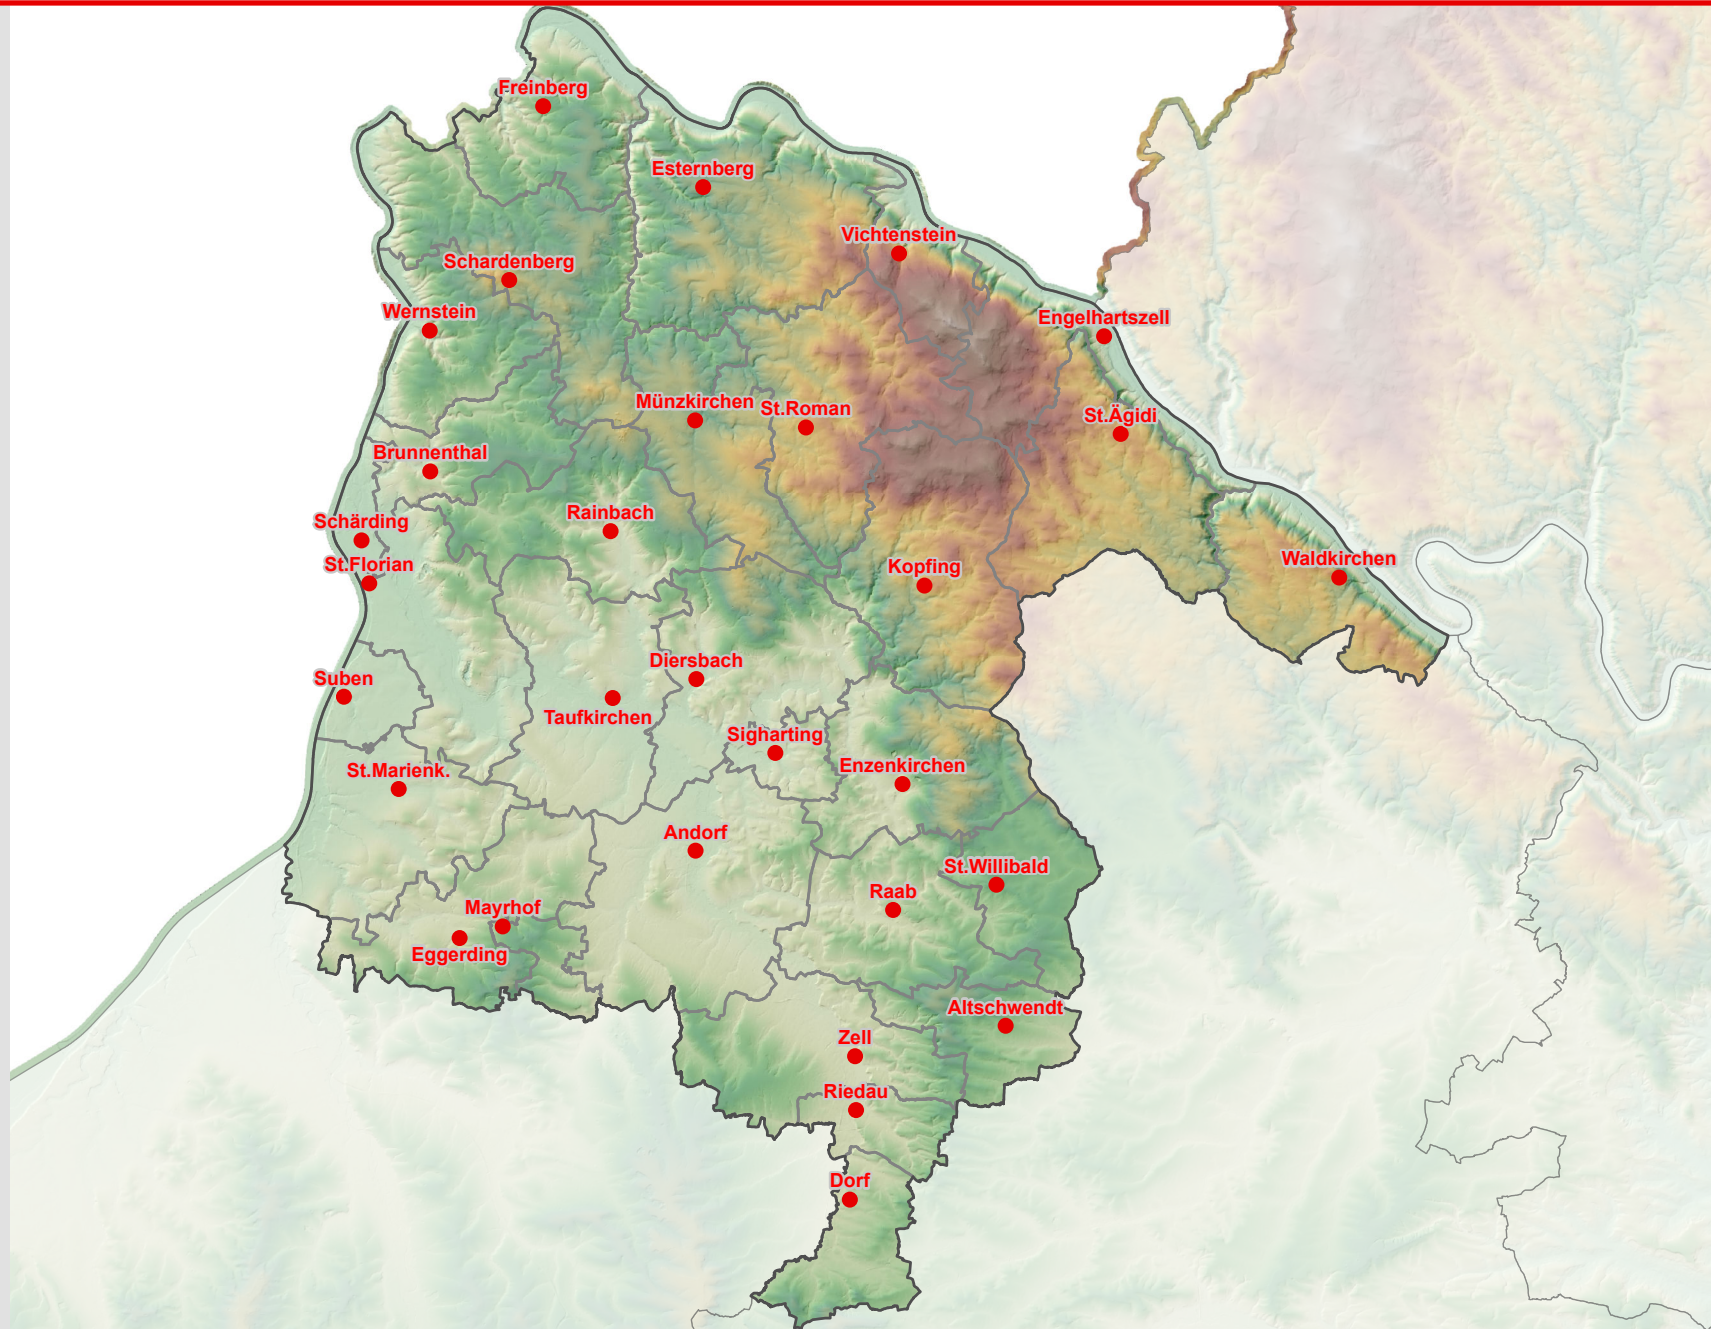

# Bezirk Schärding

LAND  
OBERÖSTERREICH

- Gemeindehauptorte
- ▭ Bezirksgrenzen
- ▭ Gemeindegrenzen

0 2 4  
Kilometer  
Maßstab: 1:220.000

Karten-Nr. 133469 (2021, Ts)  
Stand: Juni 2021