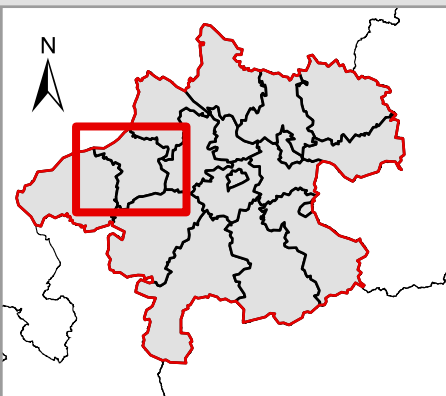

# Bezirk Ried

LAND  
OBERÖSTERREICH

● Gemeindehauptorte

□ Gemeindegrenzen

□ Bezirksgrenzen

0 2 4  
Kilometer

Maßstab: 1:210.000

Karten-Nr. 133469 (2021, Ts)  
Stand: Juni 2021