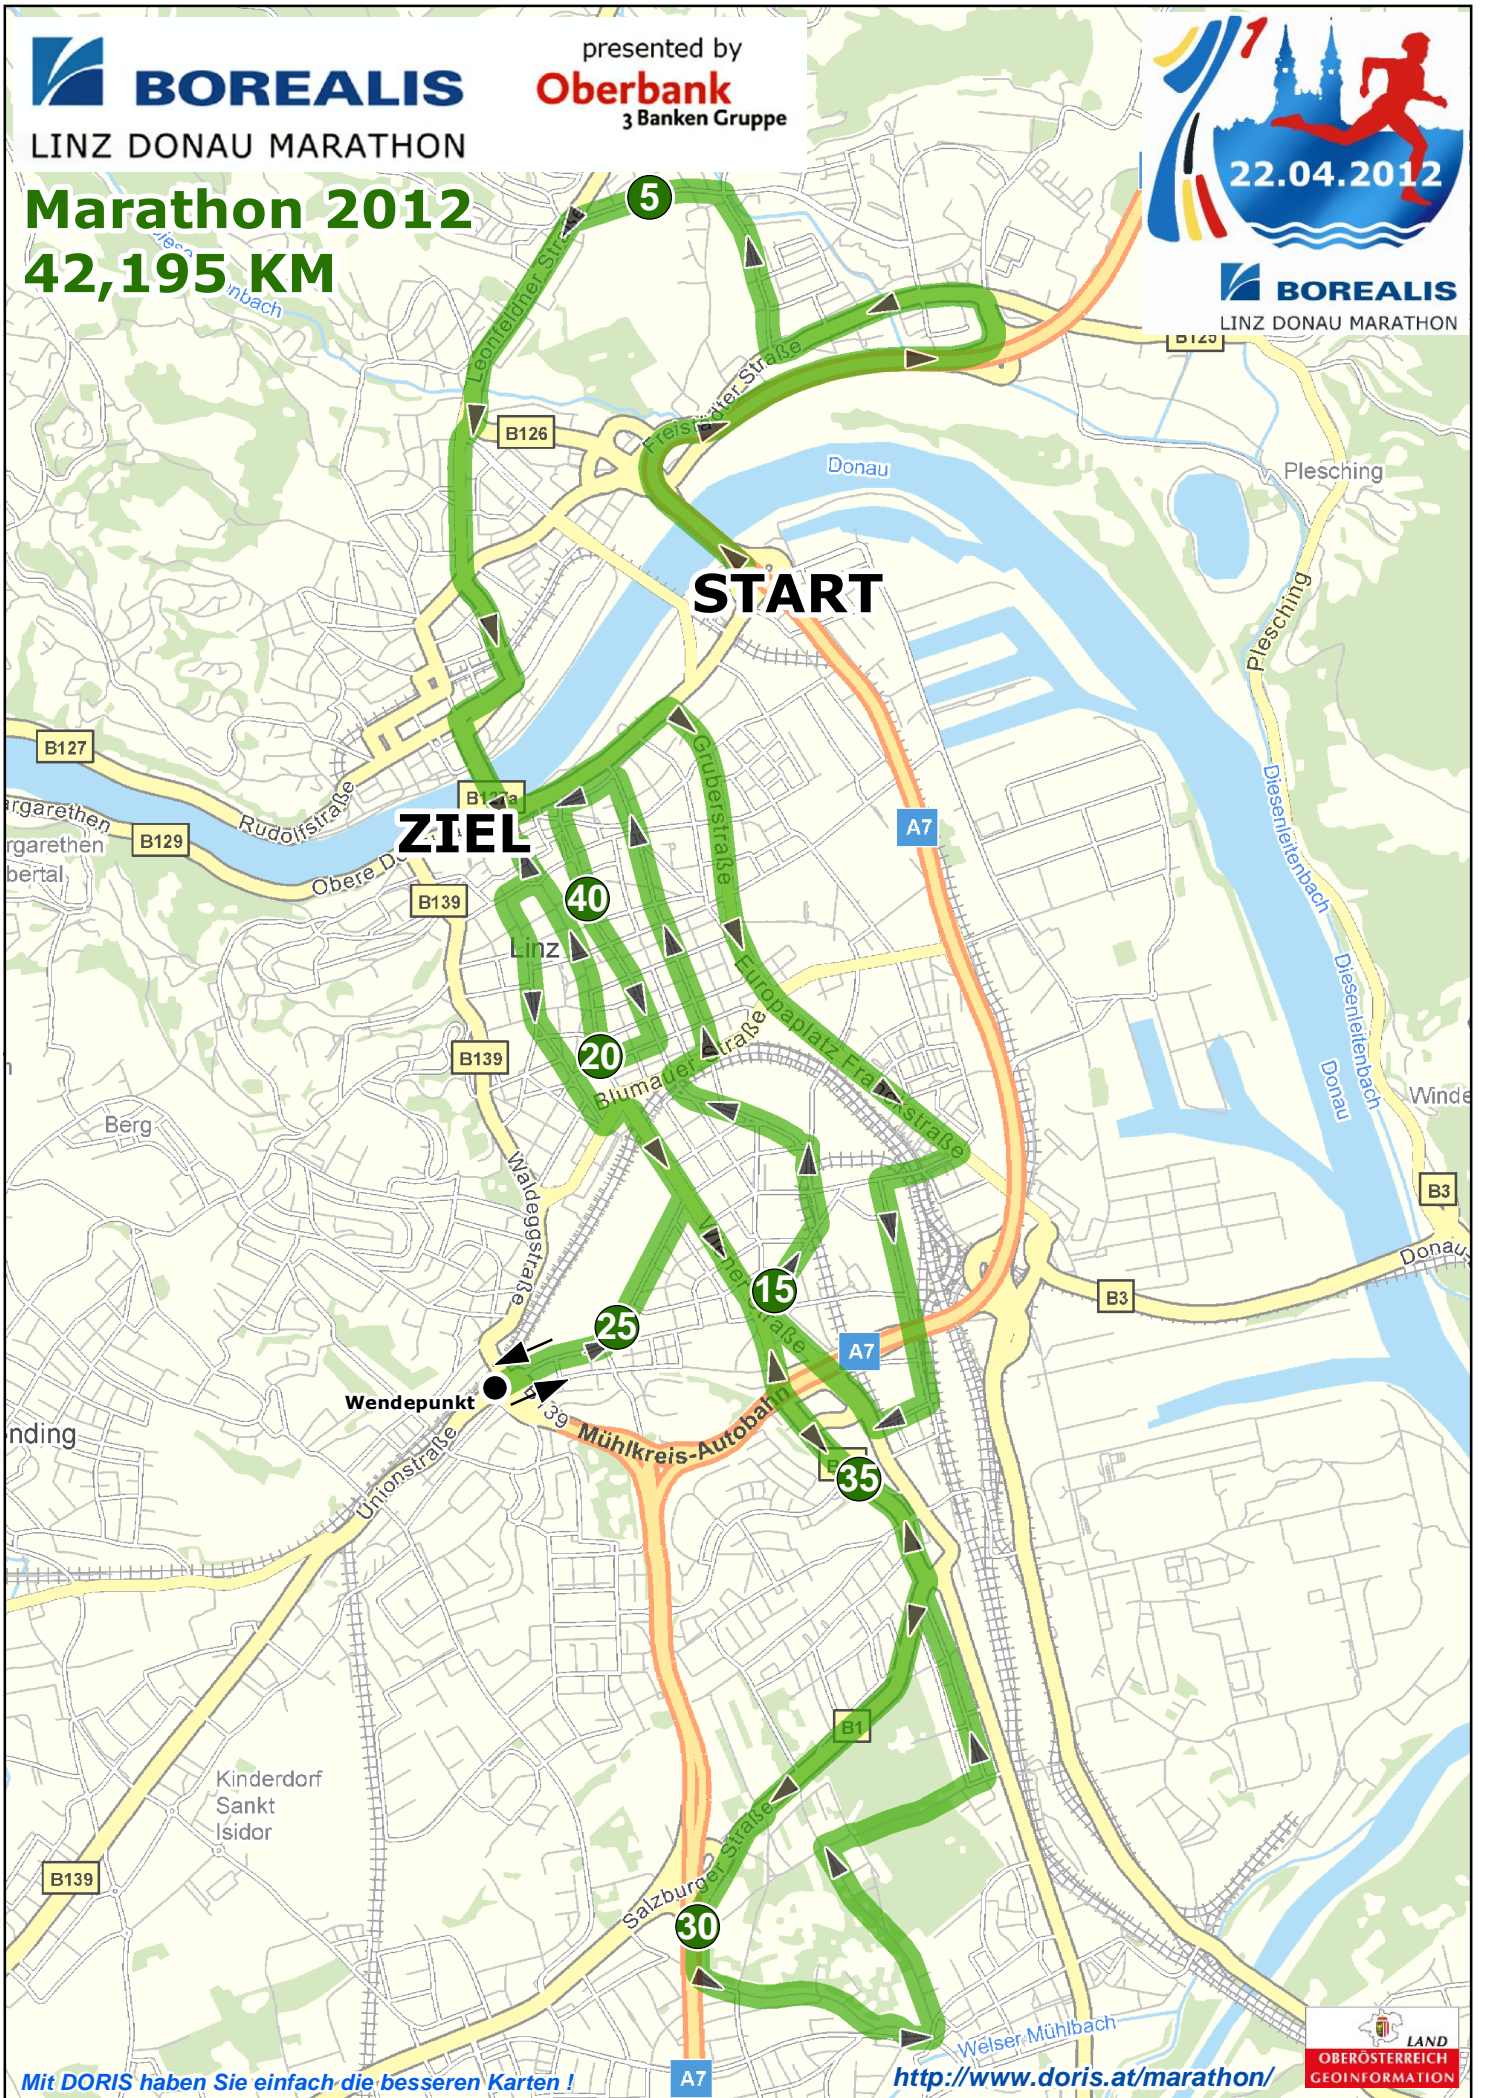

LINZ DONAU MARATHON

Marathon 2012

42,195 KM

presented by
Oberbank
3 Banken Gruppe

BOREALIS
LINZ DONAU MARATHON

Mit DORIS haben Sie einfach die besseren Karten !

<http://www.doris.at/marathon/>