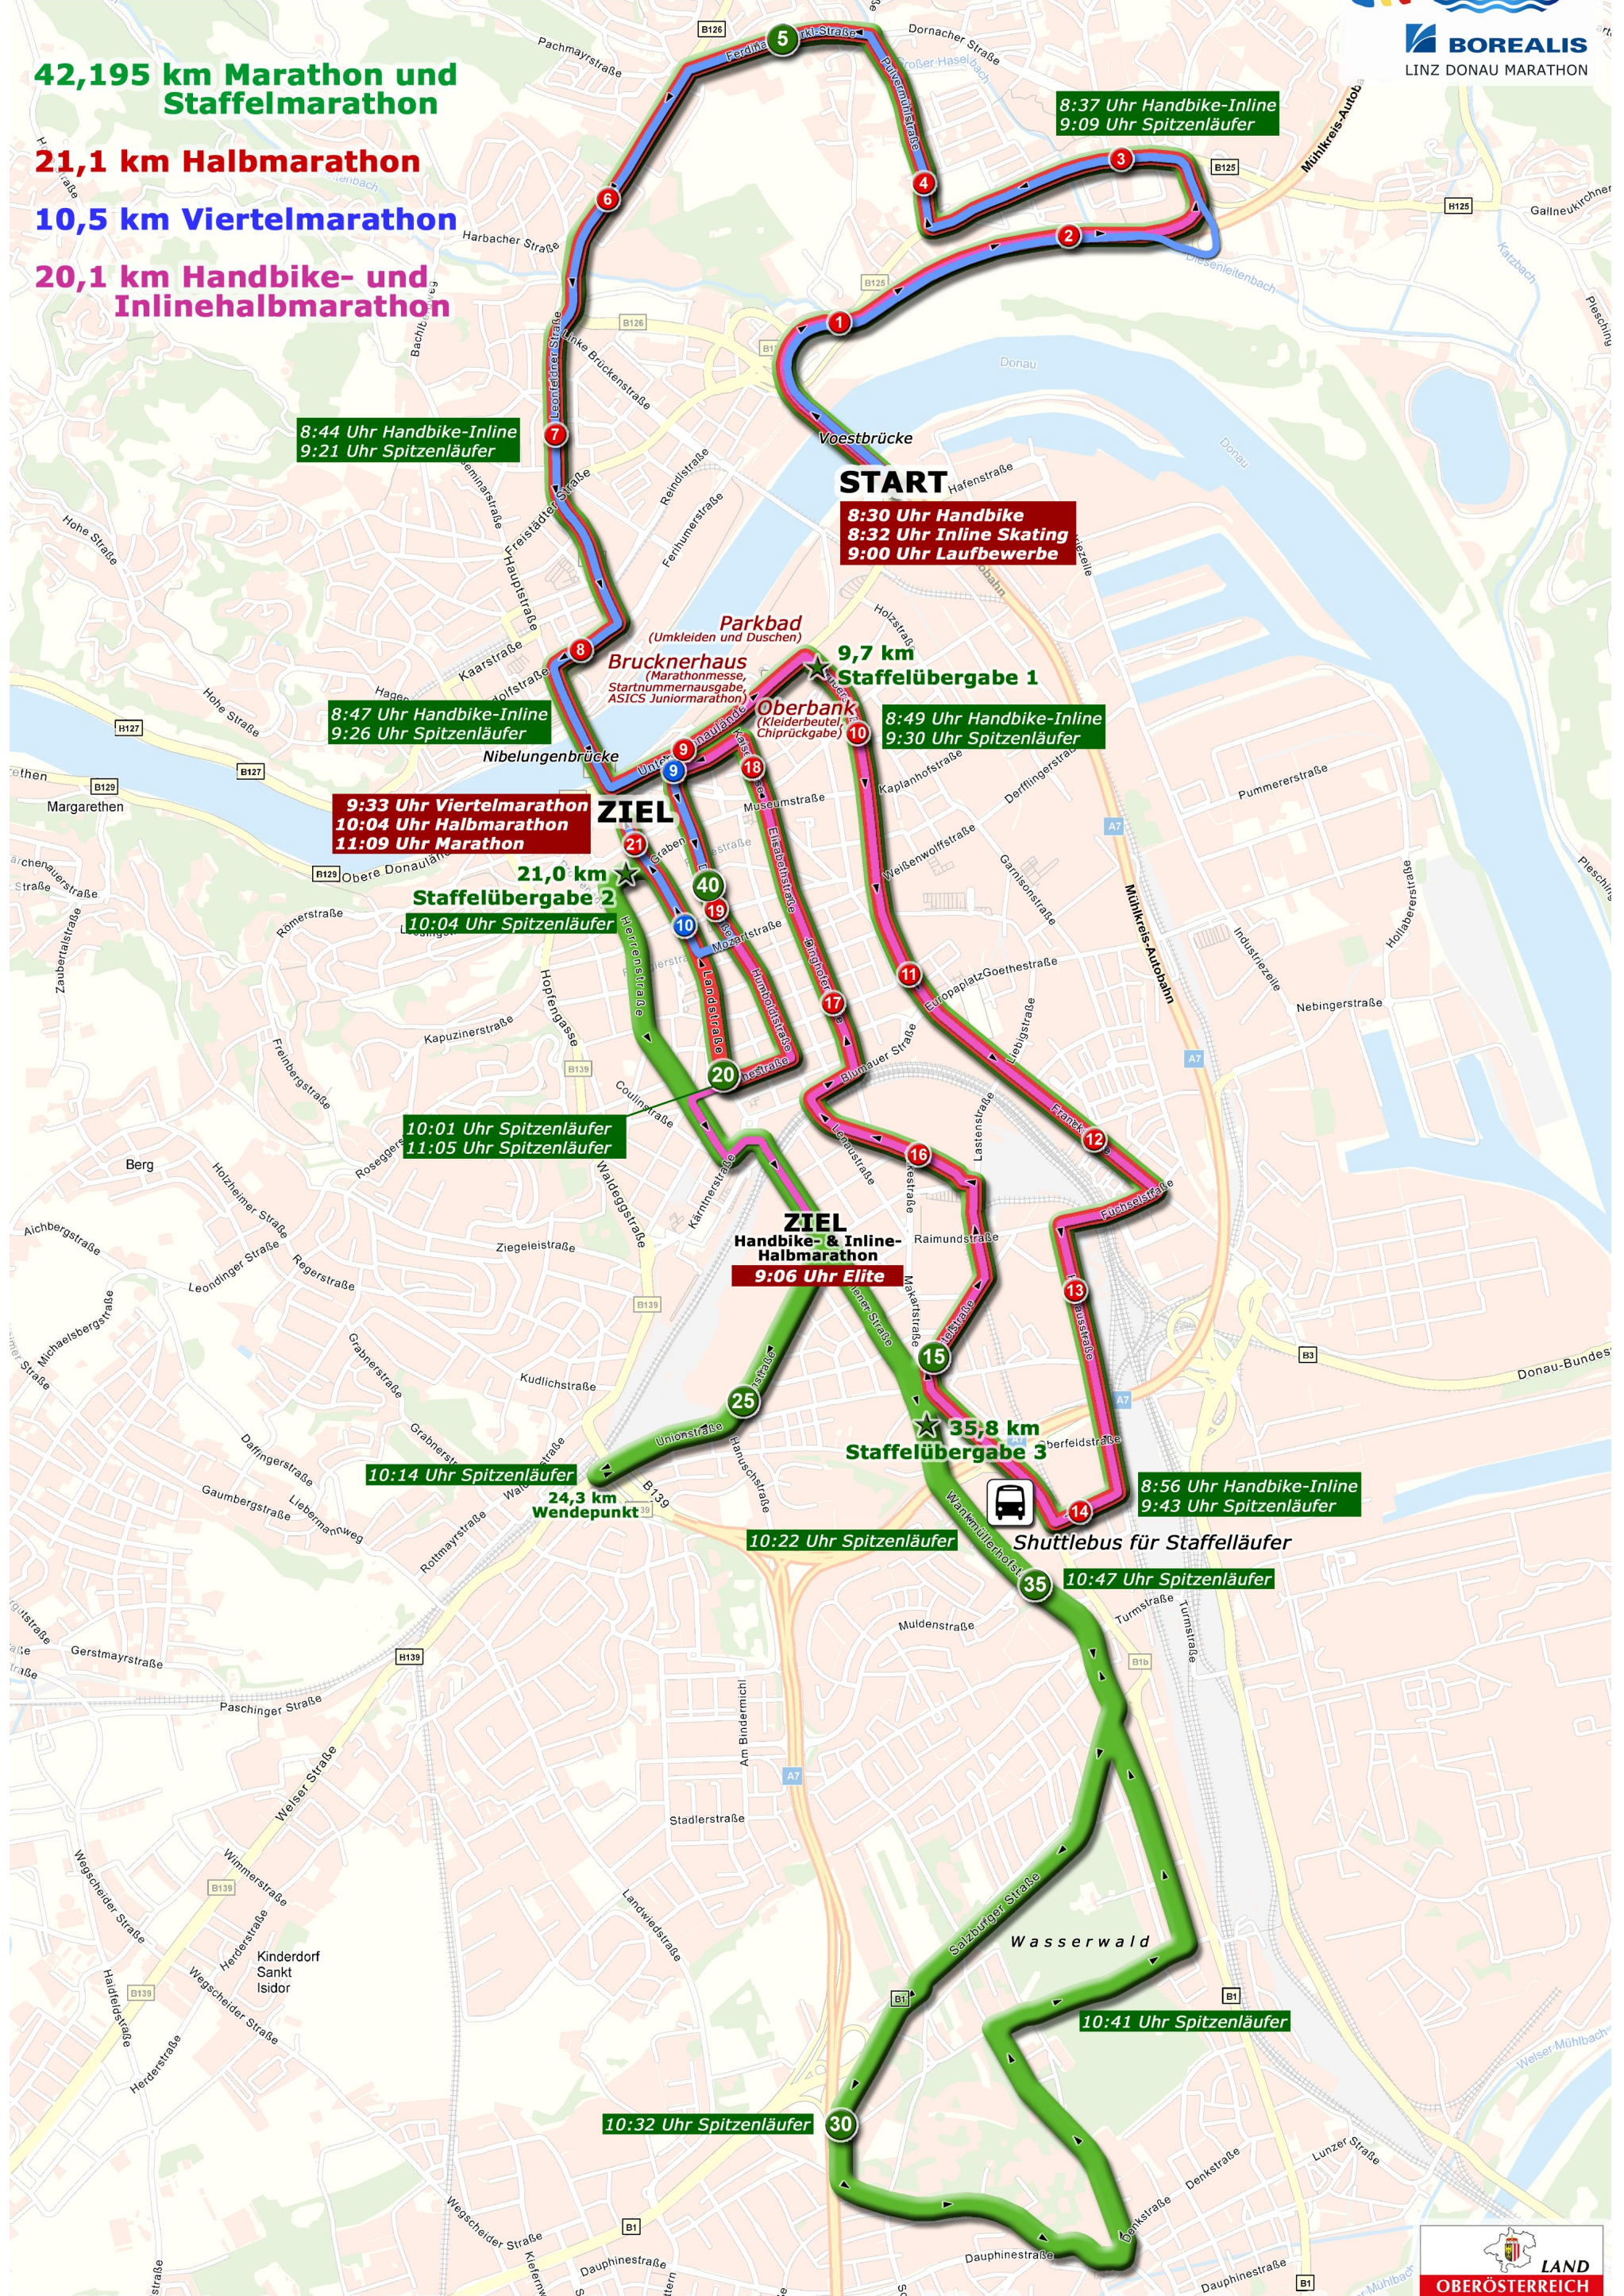

LINZ DONAU MARATHON

42,195 km Marathon und Staffelmарathon
21,1 km Halbmarathon
10,5 km Viertelmarathon
20,1 km Handbike- und Inlinehalbmarathon

START
8:30 Uhr Handbike
8:32 Uhr Inline Skating
9:00 Uhr Laufbewerbe

8:44 Uhr Handbike-Inline
9:21 Uhr Spitzenläufer

8:37 Uhr Handbike-Inline
9:09 Uhr Spitzenläufer

8:47 Uhr Handbike-Inline
9:26 Uhr Spitzenläufer

9,7 km Staffelläbergabe 1
8:49 Uhr Handbike-Inline
9:30 Uhr Spitzenläufer

9:33 Uhr Viertelmarathon
10:04 Uhr Halbmarathon
11:09 Uhr Marathon

21,0 km Staffelläbergabe 2
10:04 Uhr Spitzenläufer

10:01 Uhr Spitzenläufer
11:05 Uhr Spitzenläufer

ZIEL Handbike- & Inline-Halbmarathon
9:06 Uhr Elite

35,8 km Staffelläbergabe 3
8:56 Uhr Handbike-Inline
9:43 Uhr Spitzenläufer

10:14 Uhr Spitzenläufer

24,3 km Wendepunkt

10:22 Uhr Spitzenläufer

Shuttlebus für Staffelläufer

10:47 Uhr Spitzenläufer

10:41 Uhr Spitzenläufer