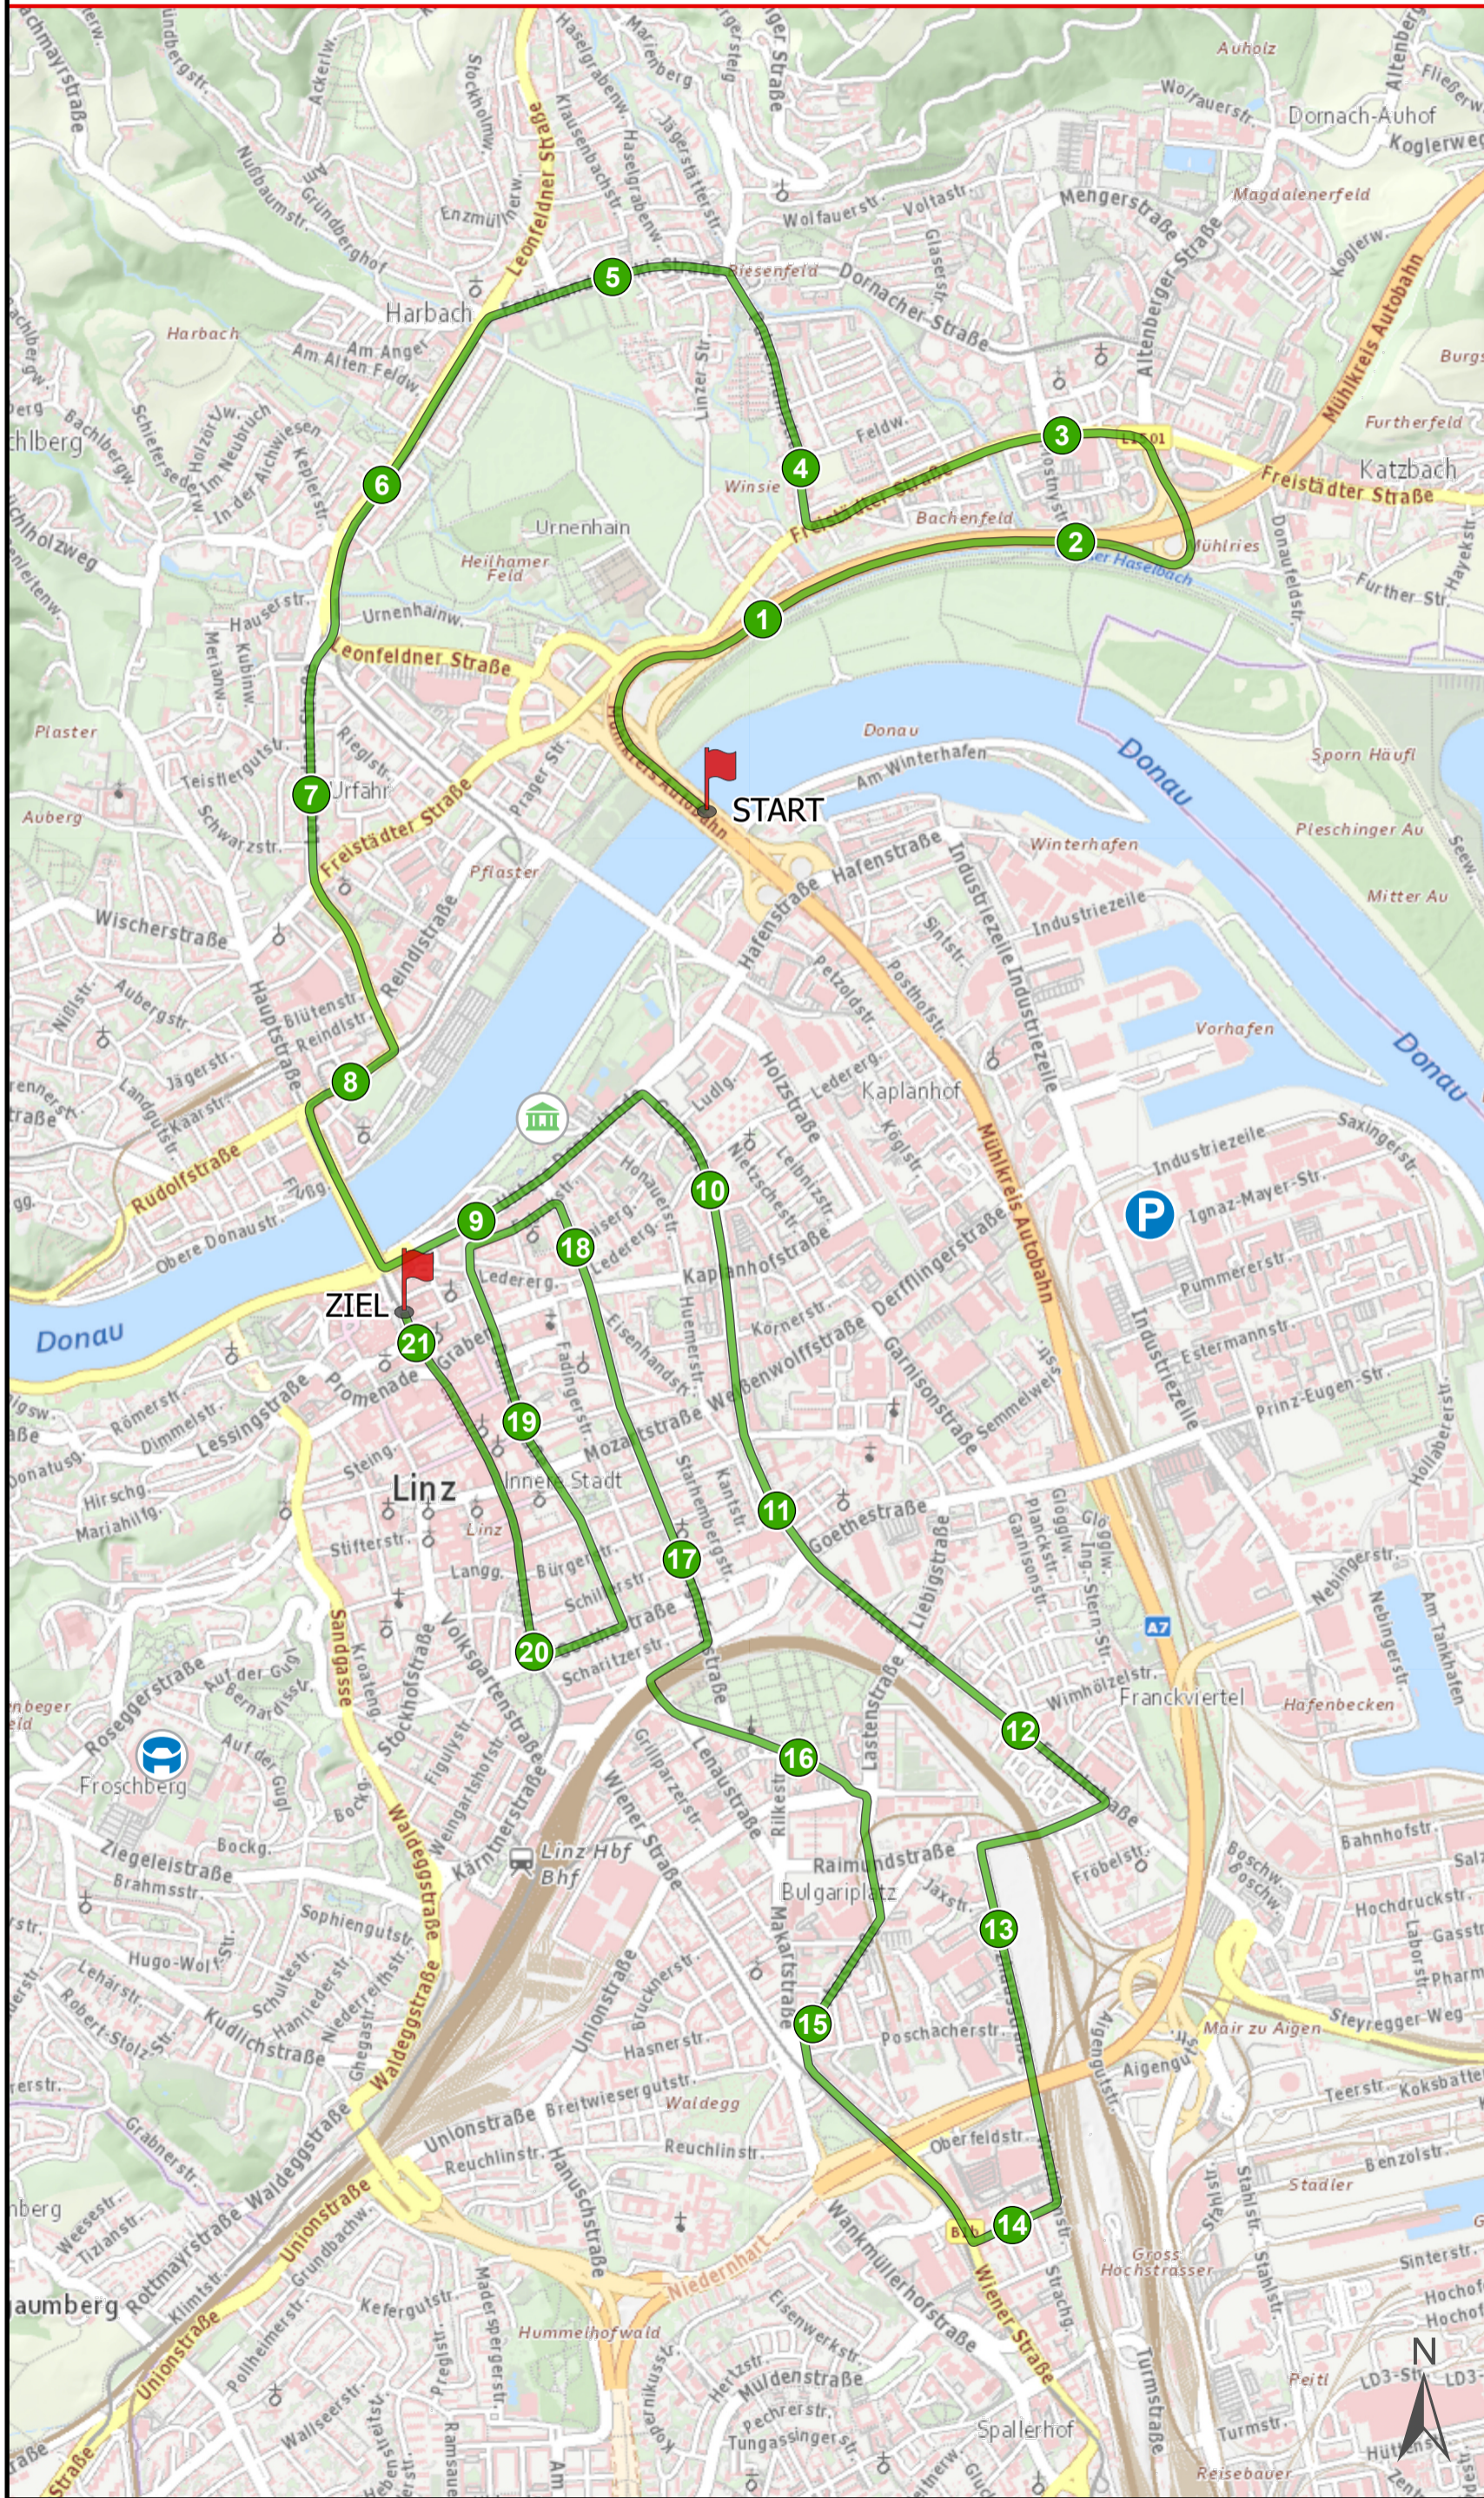

Halbmarathon (21,097 km)

23. Oberbank
LINZ DONAU
MARATHON

oöNachrichten L_NZ

Medienpartner **ORF oö**
Weil wir oö lieben

Startzeit

09:30 Uhr

Start/Ziel

Start: Voest-Autobahnbrücke
Ziel: Hauptplatz Linz

Strecke

Halbmarathon

Infos

Parkplatz

Brucknerhaus
Kleiderbeutelabgabe
Medaillengravur

TipsArena
Marathonmesse
Startnummernausgabe
Nachnennung
Pasta Party

<https://www.doris.at/marathon>

0 0,25 0,5 1 km