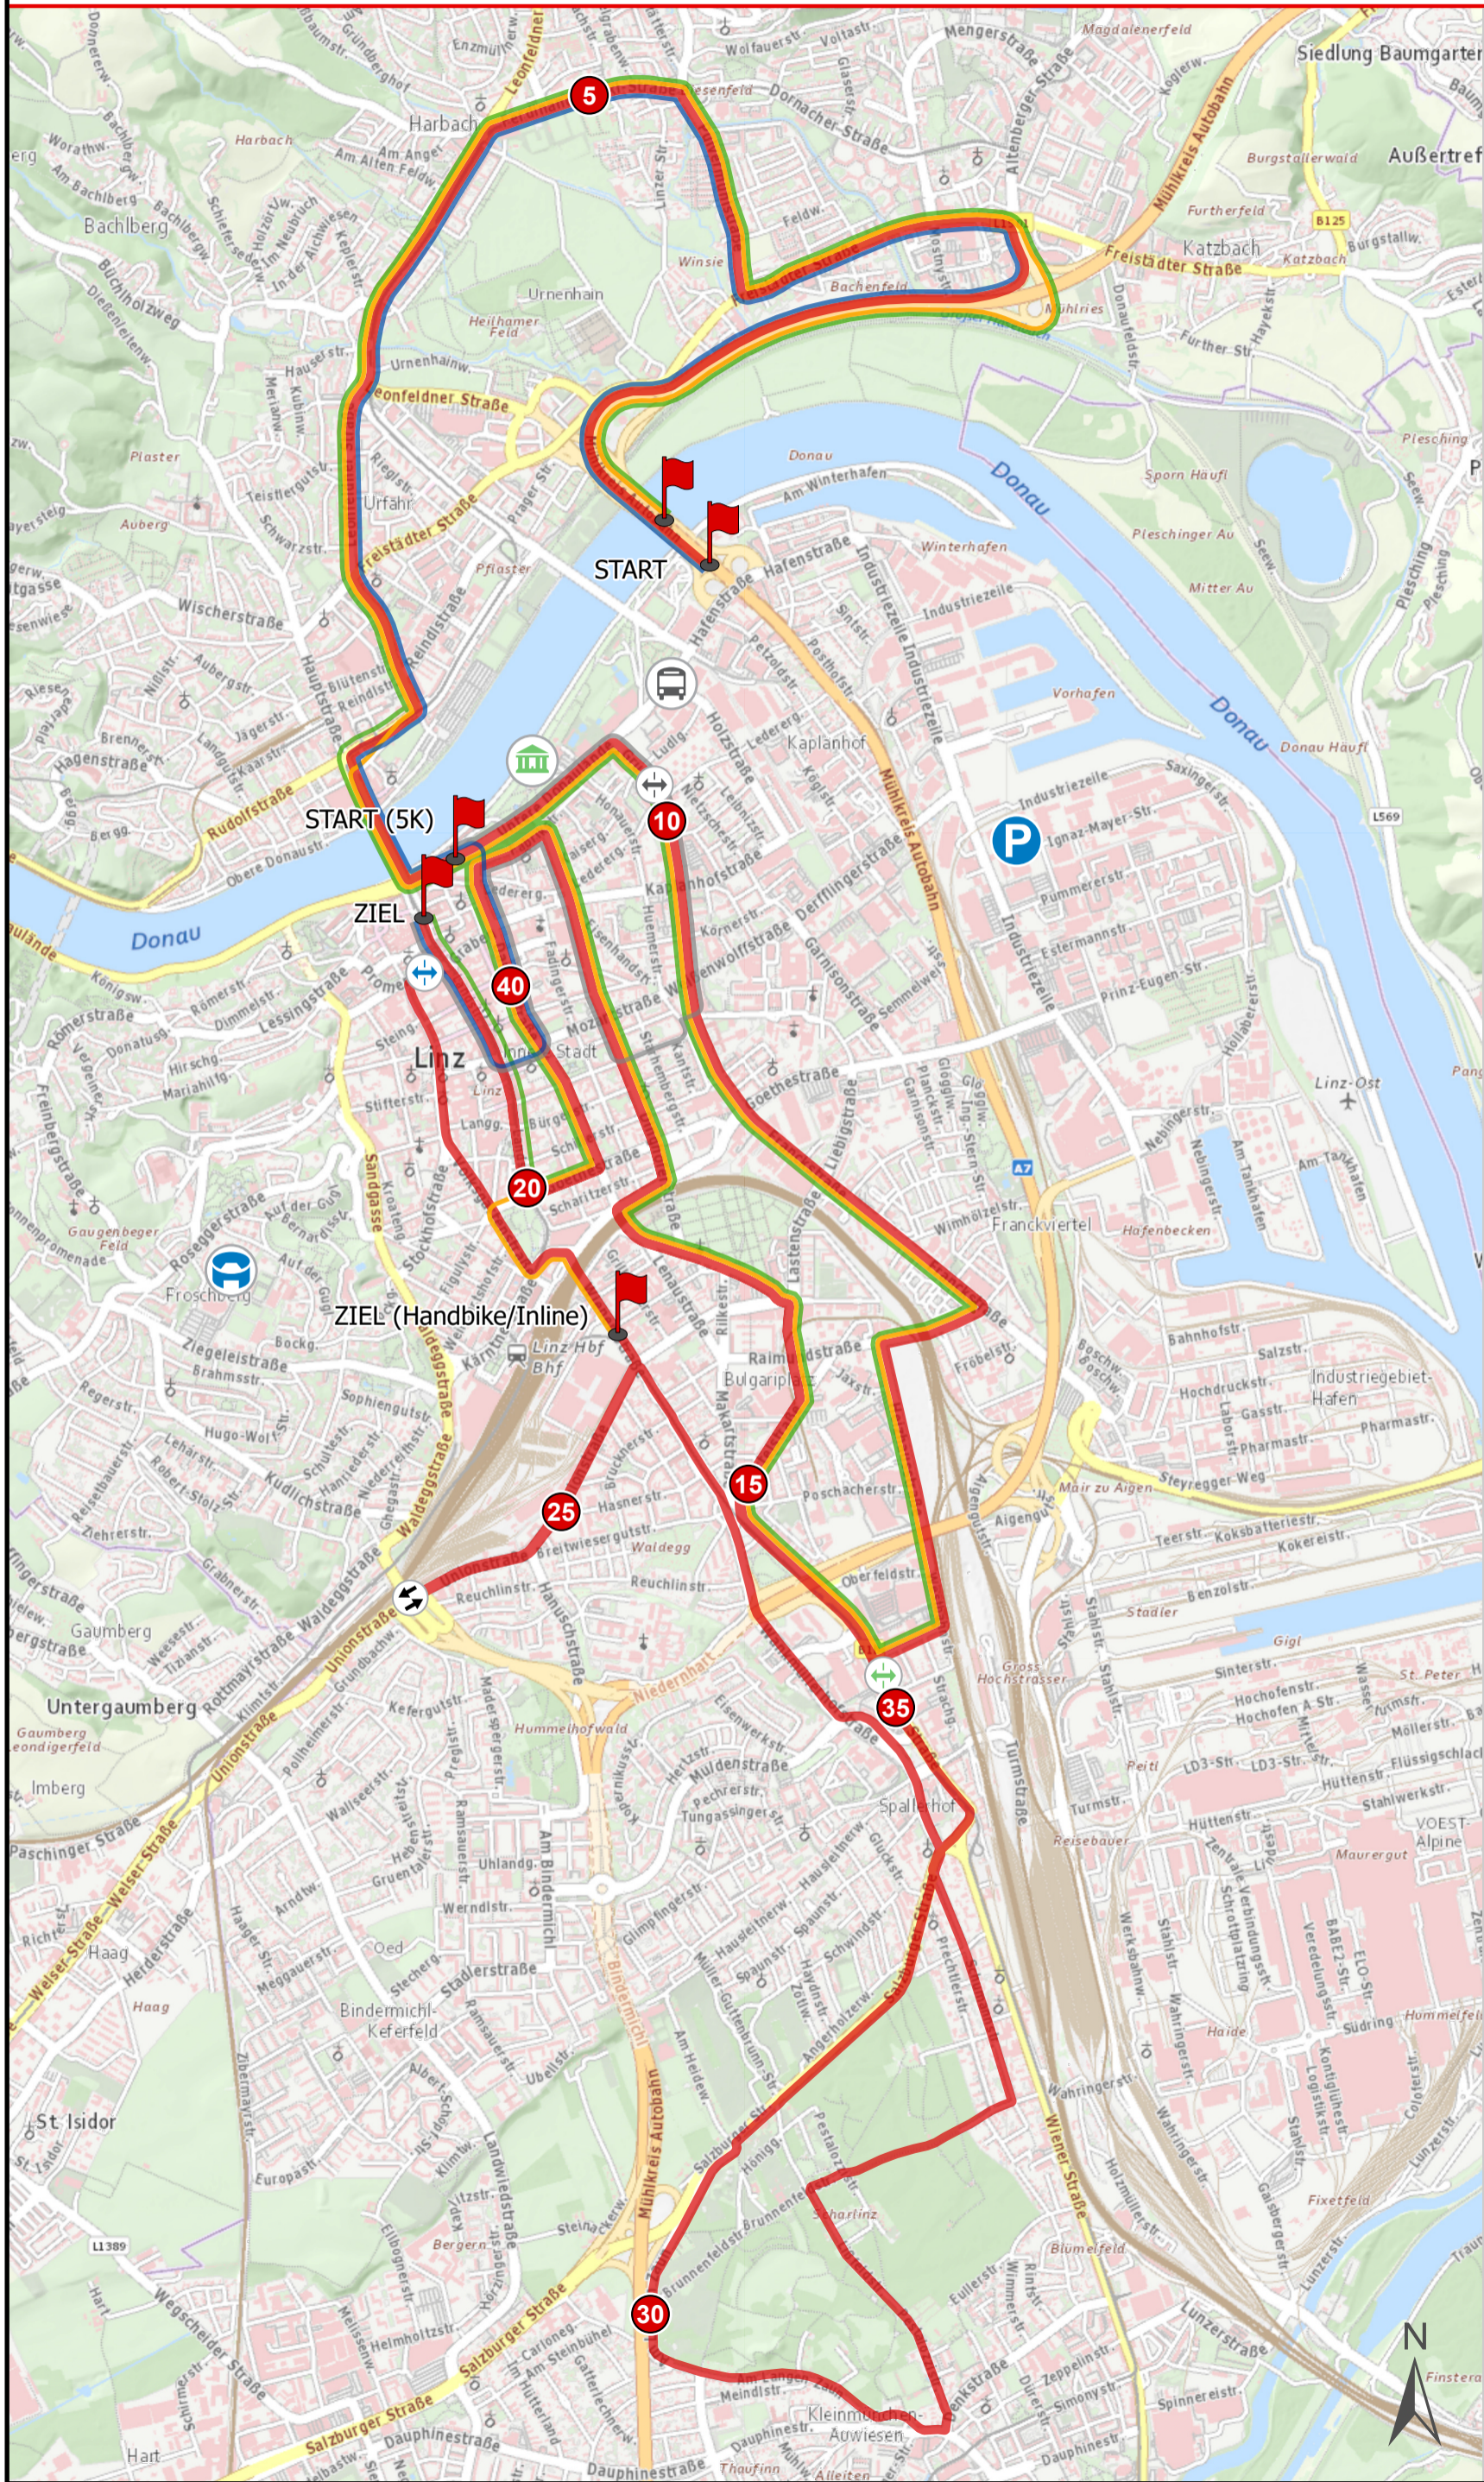

# Alle Strecken auf einen Blick

**23. Oberbank**  
LINZ DONAU  
MARATHON

oöNachrichten L\_NZ

Medienpartner **ORF oö**  
Weil wir oö lieben

## Startzeiten

- 08:00 Uhr Handbike
- 08:02 Uhr Inline Skating
- 08:30 Uhr Viertelmarathon
- 08:45 Uhr 5K
- 09:30 Uhr Marathon
- Halbmarathon
- Staffelmarathon

## Strecken

- Marathon
- Halbmarathon  
Handbike/Inline
- Halbmarathon
- Viertelmarathon
- 5K

## Infos

- Parkplatz
- Abfahrt Shuttlebus  
Staffelmarathon
- Brucknerhaus  
Kleiderbeutelabgabe  
Medaillengravur
- TipsArena  
Marathonmesse  
Startnummernausgabe  
Nachnennung  
Pasta Party
- Wendepunkt Marathon