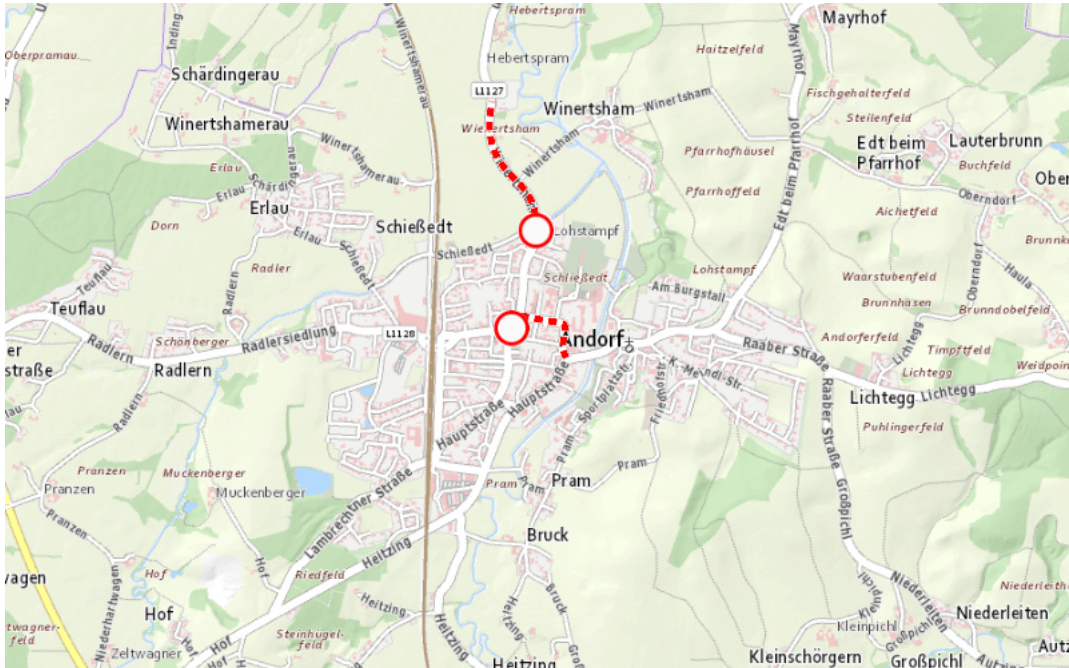

Aktuelle Verkehrsbehinderung

Abfragezeitpunkt: 29.06.2026 07:00

L1128, L1127, L514, Teufauer Straße, Kallinger Straße, Andorfer Straße Teufauer Straße Eggerding – Andorf: Im Gemeindegebiet von Andorf in beide Richtungen

Sperre

von Freitag, 10. Juli 2026 07:00 Uhr bis Samstag, 11. Juli 2026 22:00 Uhr

Beschreibung: zwischen Kilometer 2,6 (+50 Meter) und Kilometer 3,065 Sportveranstaltung gesperrt von Freitag, 10. Juli 2026, 07.00 Uhr bis Samstag, 11. Juli 2026, 22.00 Uhr.

Weitere Informationen unter

Land OÖ - Straßenmeisterei Raab
(+43 732) 77 20-44100
stm-raab.post@ooe.gv.at
ooe-strasseninfo.post@ooe.gv.at

Alle aktuellen Straßenbaumaßnahmen in Oberösterreich finden Sie unter www.land-oberoesterreich.gv.at/strasseninfo oder durch Scannen des QR-Codes.