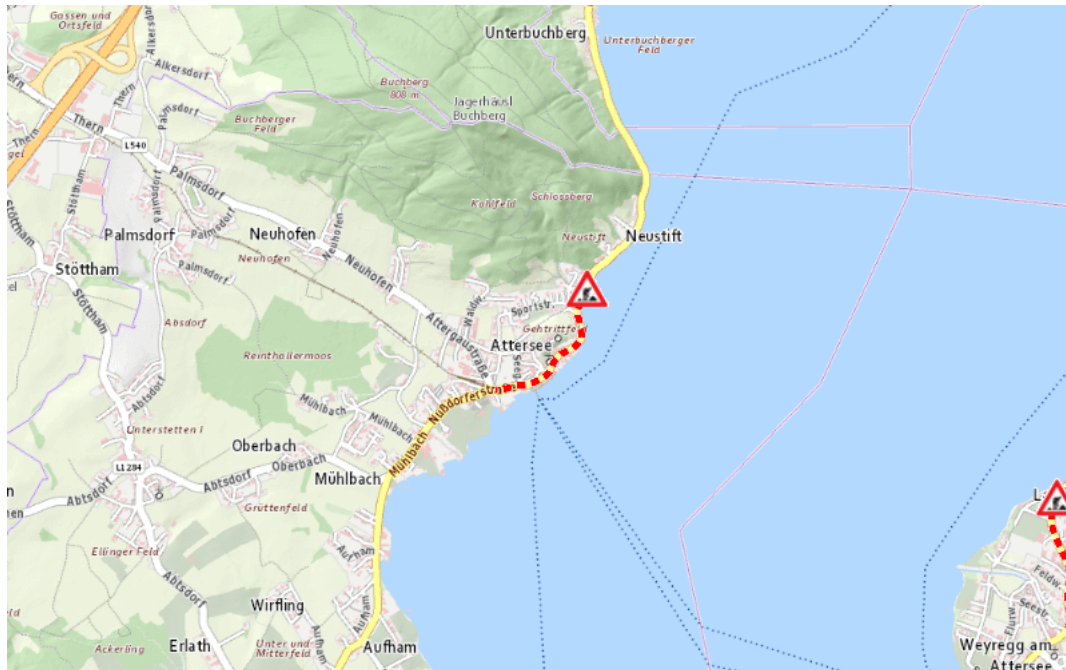

## Aktuelle Verkehrsbehinderung

Abfragezeitpunkt: 26.05.2026 16:11

### B151, Atterseestraße Atterseestraße Litzlberg – Mühlbach: Im Gemeindegebiet von Attersee am Attersee in beide Richtungen

#### Baustelle

von Montag, 1. Juni 2026 07:00 Uhr bis Dienstag, 30. Juni 2026 17:00 Uhr

Beschreibung: zwischen Kilometer 14,6 und Kilometer 15,4 Baustelle Verkehr wird wechselseitig angehalten und provisorische Ampelregelung von Montag, 01. Juni 2026, 07.00 Uhr bis Dienstag, 30. Juni 2026, 17.00 Uhr.