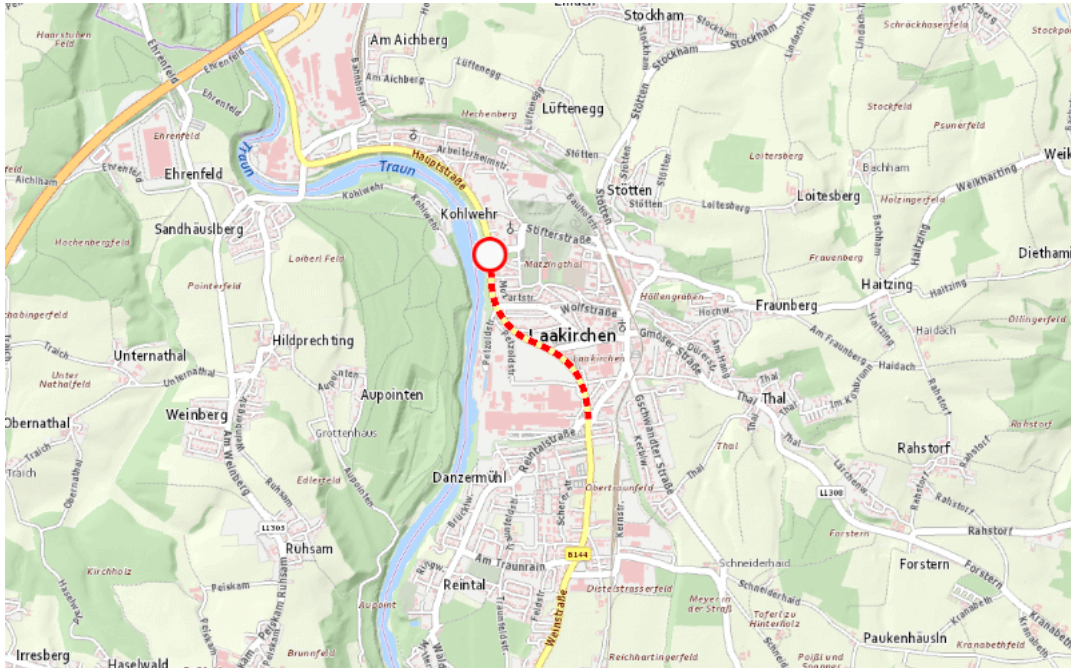

## Aktuelle Verkehrsbehinderung

Abfragezeitpunkt: 24.06.2026 21:17

### L1309, B144, L1308, Lindacher Straße, Gmundener Straße, Kranichsteiger Straße Gmundener Straße von Lambach Richtung Gmunden: Im Gemeindegebiet von Laakirchen in Richtung Gmunden

#### Sperre

von Montag, 29. Juni 2026 06:00 Uhr bis Freitag, 3. Juli 2026 21:00 Uhr

Beschreibung: zwischen Kilometer 15,8 und Kilometer 16,8 (+165 Meter) Belagsarbeiten gesperrt von Montag, 29. Juni 2026, 06.00 Uhr bis Freitag, 03. Juli 2026, 21.00 Uhr.