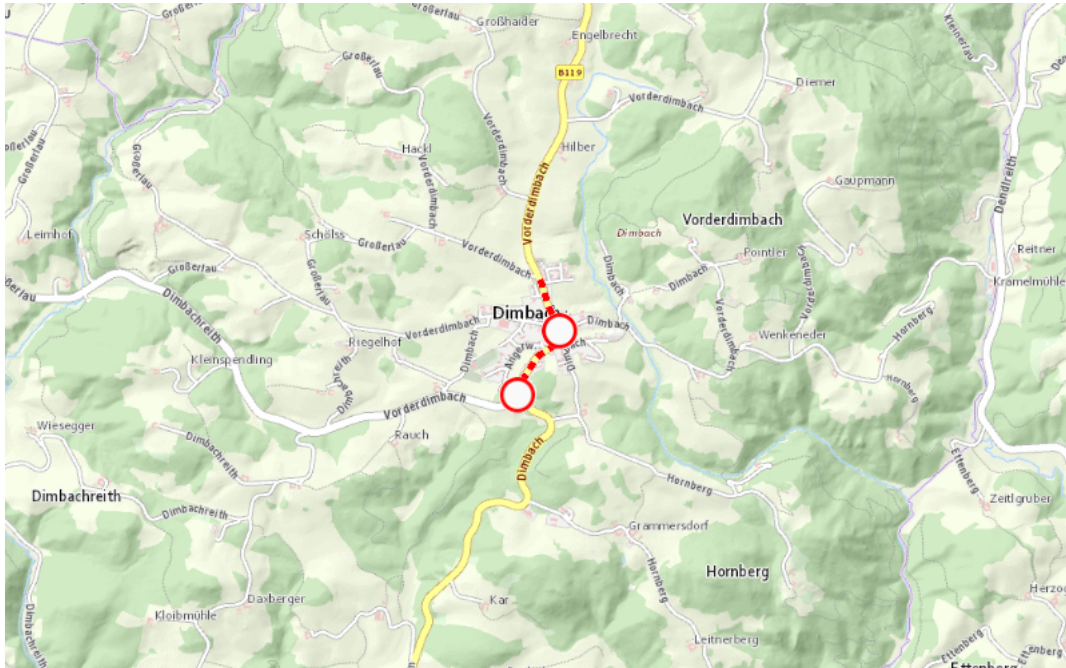

**B119, Greiner Straße
Greiner Straße Grein – St. Georgen am Walde:
Im Gemeindegebiet von Dimbach in beide Richtungen**

Sperre

von Montag, 21. April 2025 06:00 Uhr bis Montag, 21. April 2025 15:00 Uhr

Beschreibung: zwischen Kilometer 23,2 (+50 Meter) und Kilometer 24,0 (+120 Meter) Veranstaltung gesperrt für den motorisierten Verkehr von Montag, 21. April 2025, 06.00 Uhr bis 15.00 Uhr.

Weitere Informationen unter

**Land OÖ - Straßenmeisterei Grein
(+43 732) 77 20-42800
stm-grein.post@ooe.gv.at
ooe-strasseninfo.post@ooe.gv.at**

Alle aktuellen Straßenbaumaßnahmen in Oberösterreich finden Sie unter www.land-oberoesterreich.gv.at/strasseninfo oder durch Scannen des QR-Codes.