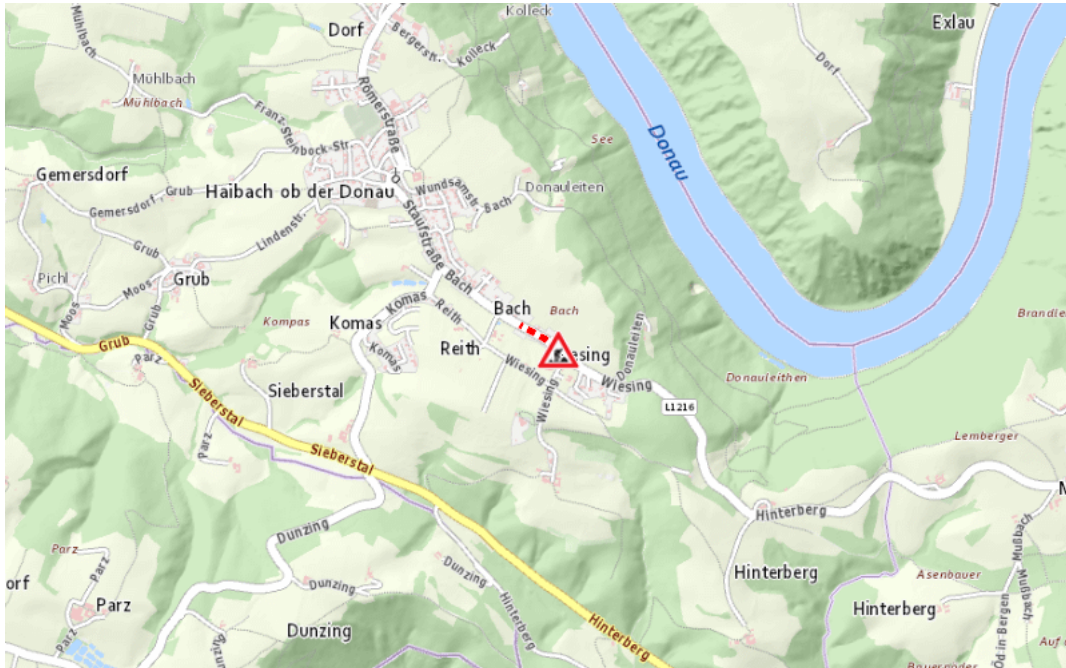

Aktuelle Verkehrsbehinderung

Abfragezeitpunkt: 17.06.2026 14:33

L1216, Oed-in-Bergen-Straße Oed-in-Bergen-Straße Wiesing – Haibach ob der Donau: Im Gemeindegebiet von Haibach ob der Donau in beide Richtungen

Baustelle

von Dienstag, 7. April 2026 07:00 Uhr bis Freitag, 26. Februar 2027 17:00 Uhr

Beschreibung: zwischen Kilometer 9,4 und Kilometer 9,6 Baustelle Verkehr wird wechselseitig angehalten für den motorisierten Verkehr von Dienstag, 07. April 2026, 07.00 Uhr bis Freitag, 26. Februar 2027, 17.00 Uhr Montags bis Samstags von 07:00 Uhr bis 17:00 Uhr.