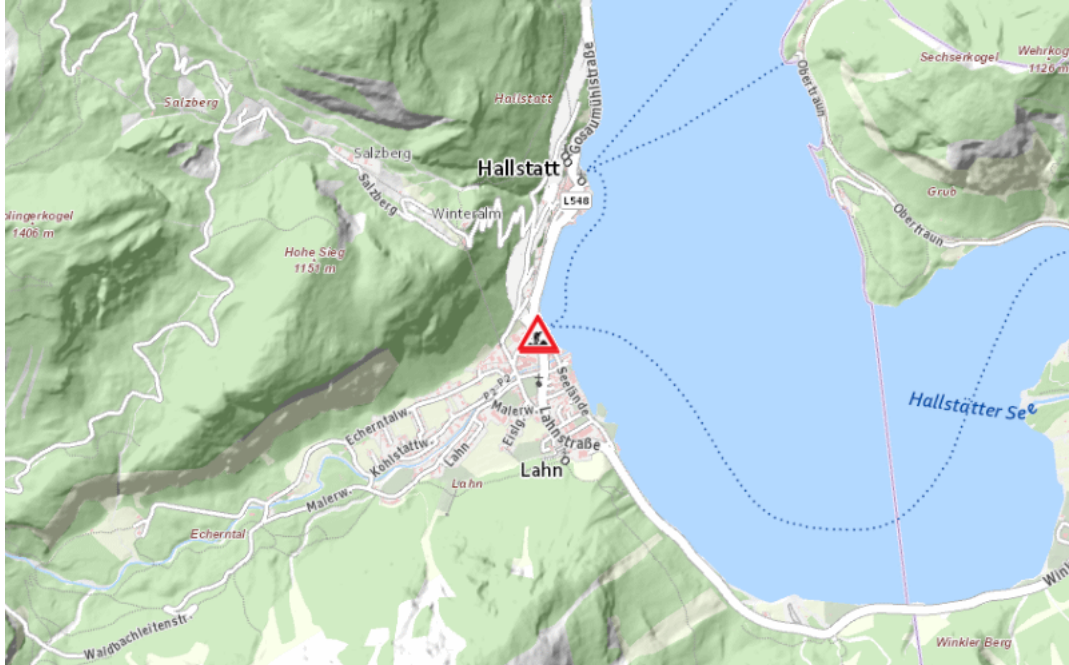

**L547, Hallstätterseestraße  
Hallstätterseestraße von Lahn Richtung Bad Goisern:  
Im Gemeindegebiet von Hallstatt in Richtung Bad Goisern im Kreuzungsbereich mit  
der L548 Hallstattstraße**

**Baustelle**

**von Montag, 29. Juni 2026 06:00 Uhr bis Freitag, 10. Juli 2026 19:00 Uhr**

Beschreibung: Baustelle Fahrbahnverengung von Montag, 29. Juni 2026, 06.00 Uhr bis Freitag, 10. Juli 2026, 19.00 Uhr Montags bis Donnerstags von 06:00 Uhr bis 19:00 Uhr.