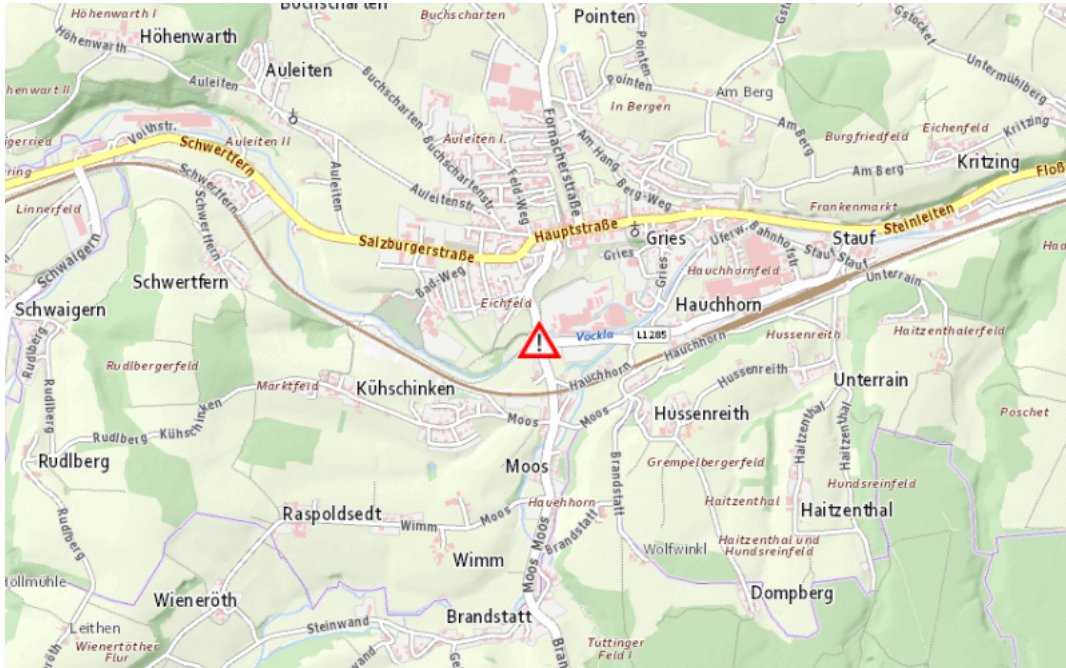

**L1283, Weißenkirchener Straße
Weißenkirchener Straße Moos – Frankenmarkt:
Im Gemeindegebiet von Frankenmarkt in beide Richtungen**

Störung

von Samstag, 20. Juni 2026 09:00 Uhr bis Sonntag, 21. Juni 2026 23:00 Uhr

Beschreibung: zwischen Kilometer 8,415 und Kilometer 8,415 (+20 Meter) Veranstaltung Verkehr wird wechselseitig angehalten für den motorisierten Verkehr von Samstag, 20. Juni 2026, 09.00 Uhr bis Sonntag, 21. Juni 2026, 23.00 Uhr.