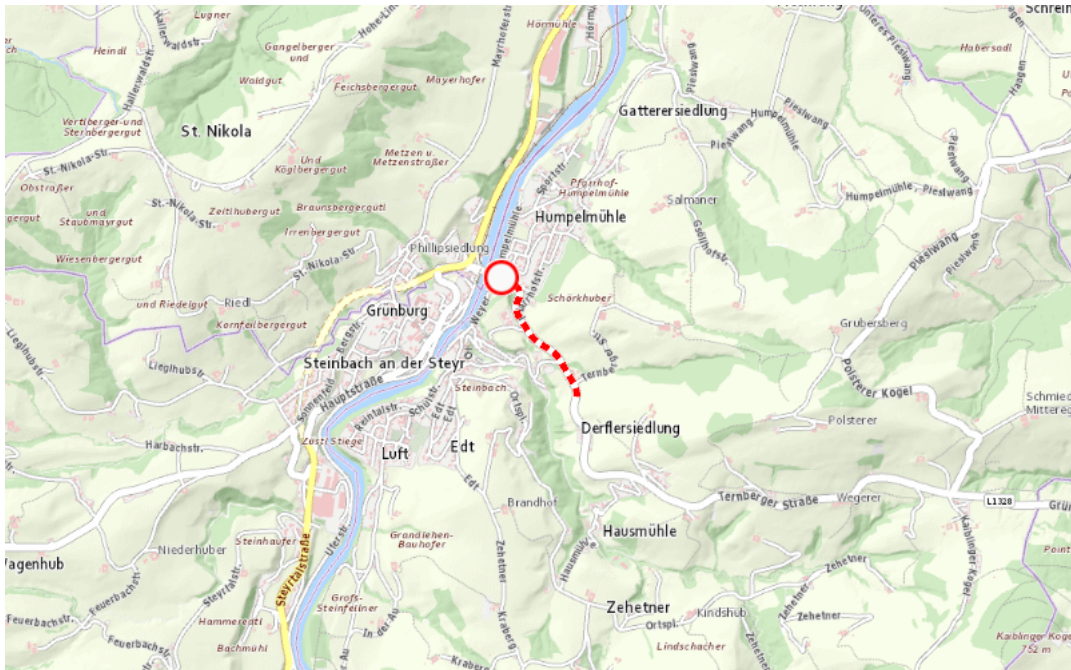

Aktuelle Verkehrsbehinderung

Abfragezeitpunkt: 14.05.2026 21:27

L1328, Ternberger Straße Ternberger Straße Steinbach an der Steyr – Ternberg: Im Gemeindegebiet von Steinbach an der Steyr in beide Richtungen

Sperre

von Montag, 18. Mai 2026 06:00 Uhr bis Freitag, 22. Mai 2026 20:00 Uhr

Beschreibung: zwischen Kilometer 0,2 und Kilometer 1,0 Belagsarbeiten gesperrt von Montag, 18. Mai 2026, 06.00 Uhr bis Freitag, 22. Mai 2026, 20.00 Uhr. Für eventuelle Fragen steht Ihnen die Straßenmeisterei Steyr zur Verfügung.