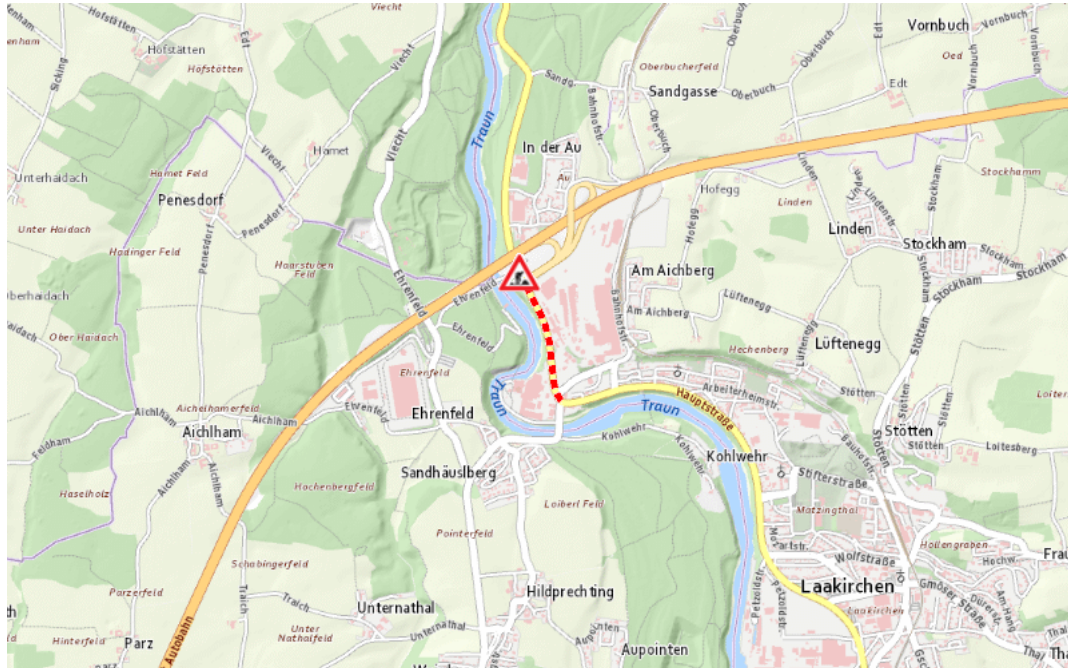

Aktuelle Verkehrsbehinderung

Abfragezeitpunkt: 09.04.2026 21:07

B144,L1303,A1, Gmundener Straße,Ohlsdorfer Straße,West Autobahn Gmundener Straße von Lambach Richtung Gmunden: Im Gemeindegebiet von Laakirchen in Richtung Gmunden

Baustelle

von Montag, 13. April 2026 06:00 Uhr bis Freitag, 17. April 2026 17:00 Uhr

Beschreibung: zwischen Kilometer 13,8 (+100 Meter) und Kilometer 14,4 Baustelle geänderte Verkehrsführung von Montag, 13. April 2026, 06.00 Uhr bis Freitag, 17. April 2026, 17.00 Uhr.

Weitere Informationen unter

Land OÖ - Straßenmeisterei Gmunden

(+43 732) 77 20-42700

stm-gm.post@ooe.gv.at

ooe-strasseninfo.post@ooe.gv.at

Alle aktuellen Straßenbaumaßnahmen in Oberösterreich finden Sie unter www.land-oberoesterreich.gv.at/strasseninfo oder durch Scannen des QR-Codes.