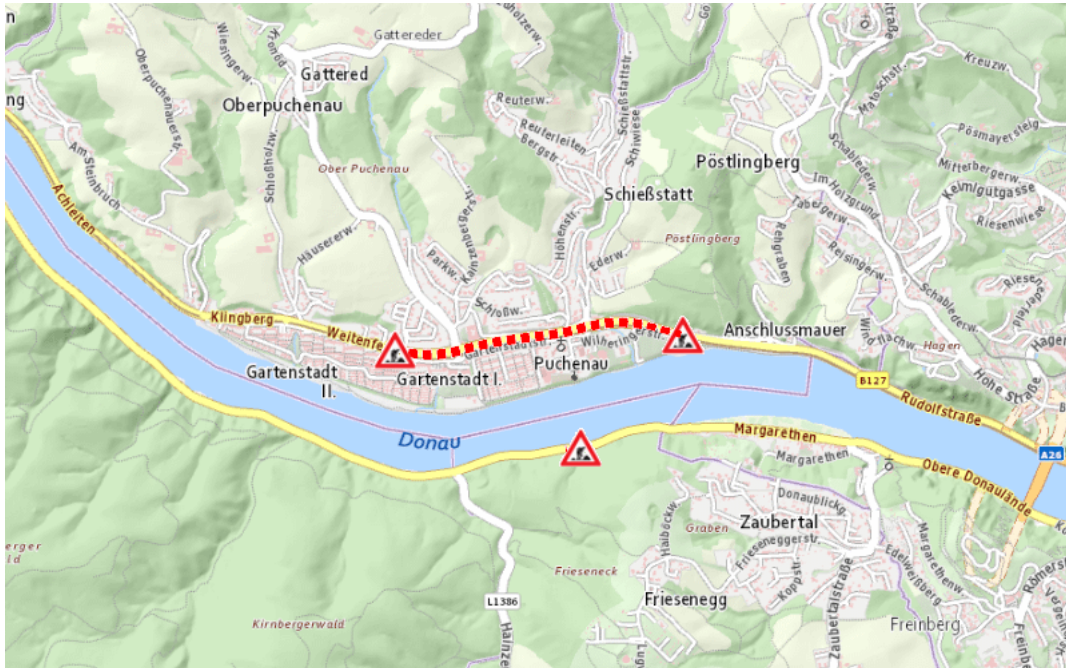

Aktuelle Verkehrsbehinderung

Abfragezeitpunkt: 26.05.2026 23:16

B127, Rohrbacher Straße Rohrbacher Straße von Linz-Urfahr Richtung Rohrbach: Im Gemeindegebiet von Puchenuau in Richtung Rohrbach

Baustelle

von Mittwoch, 10. Juni 2026 06:30 Uhr bis Montag, 13. Juli 2026 16:30 Uhr

Beschreibung: zwischen Kilometer 5,4 und Kilometer 6,6 (+100 Meter) Baustelle geänderte Verkehrsführung für den motorisierten Verkehr von Mittwoch, 10. Juni 2026, 06.30 Uhr bis Montag, 13. Juli 2026, 16.30 Uhr Freitags von 06:30 Uhr bis 14:30 Uhr und Montags bis Donnerstags von 06:30 Uhr bis 16:30 Uhr.

Weitere Informationen unter

Land OÖ - Straßenmeisterei St. Martin im Mühlkreis

(+43 732) 77 20-43700

stm-stmartin.post@ooe.gv.at

ooe-strasseninfo.post@ooe.gv.at

Alle aktuellen Straßenbaumaßnahmen in Oberösterreich finden Sie unter www.land-oberoesterreich.gv.at/strasseninfo oder durch Scannen des QR-Codes.