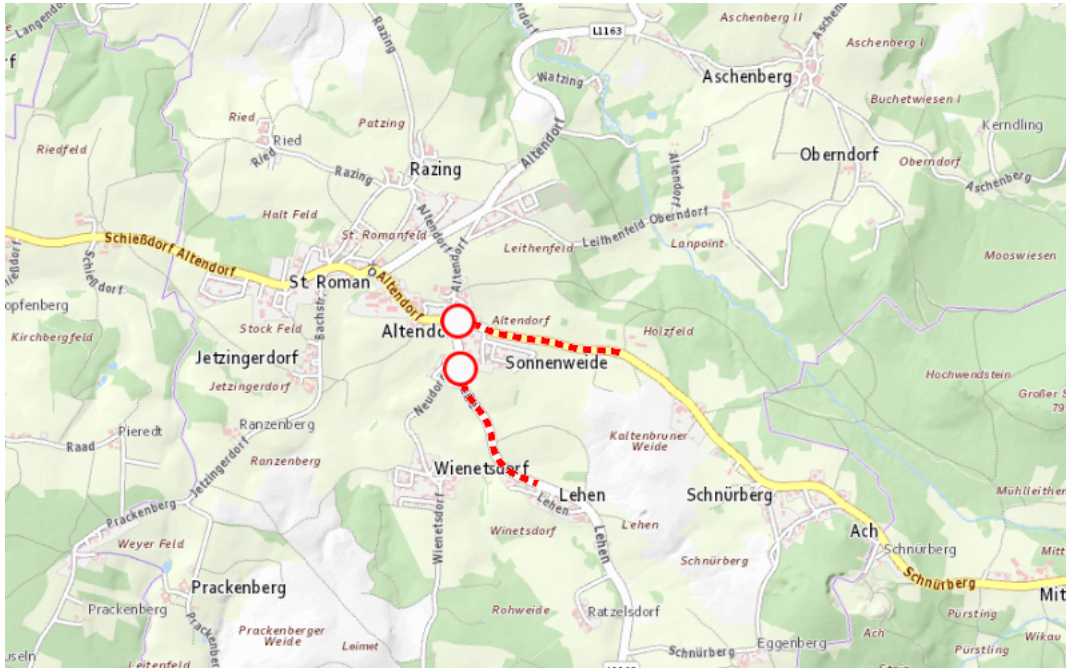

Aktuelle Verkehrsbehinderung

Abfragezeitpunkt: 12.06.2026 16:45

L1162, B136, St.-Roman-Straße, Sauwaldstraße Sauwaldstraße Schärding – Engelhartzell: Im Gemeindegebiet von St. Roman in beide Richtungen

Sperre

von Freitag, 12. Juni 2026 17:30 Uhr bis Sonntag, 14. Juni 2026 14:00 Uhr

Beschreibung: zwischen Kilometer 15,4 (+80 Meter) und Kilometer 16,2 (+20 Meter) Veranstaltung gesperrt von Freitag, 12. Juni 2026, 17.30 Uhr bis Sonntag, 14. Juni 2026, 14.00 Uhr. Freitags von 17:30 Uhr bis 22:00 Uhr, Samstags von 06:00 Uhr bis 19:30 Uhr und Sonntags von 07:00 Uhr bis 14:00 Uhr.

Weitere Informationen unter

Land OÖ - Straßenmeisterei Engelhartzell

(+43 732) 77 20-42500

stm-engel.post@ooe.gv.at

ooe-strasseninfo.post@ooe.gv.at

Alle aktuellen Straßenbaumaßnahmen in Oberösterreich finden Sie unter www.land-oberoesterreich.gv.at/strasseninfo oder durch Scannen des QR-Codes.