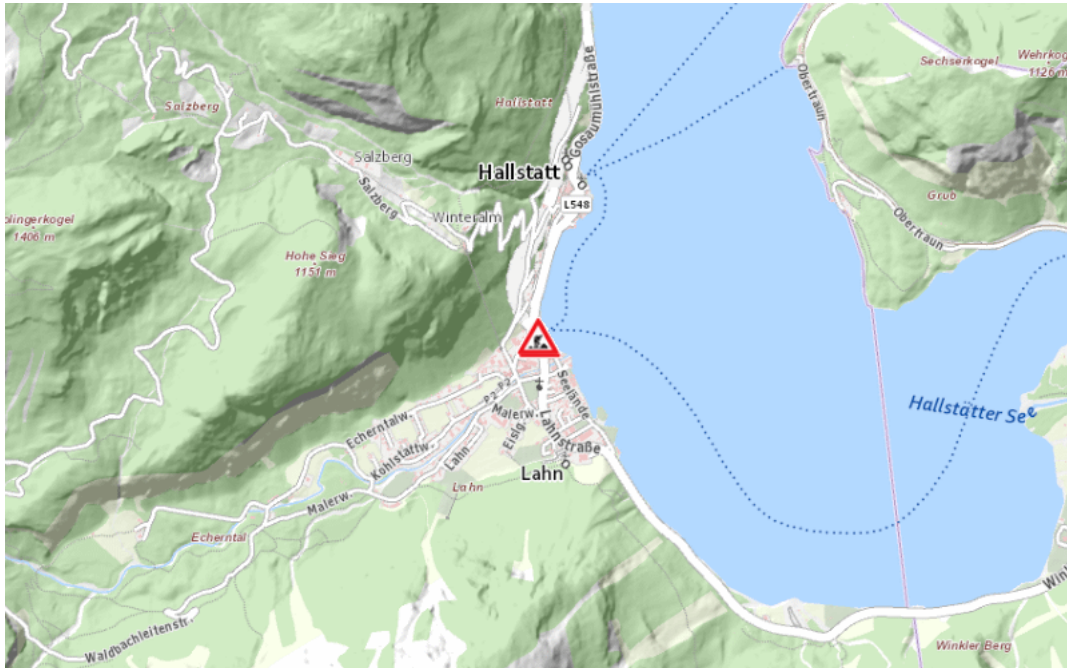

L547,L548, Hallstätterseestraße,Hallstattstraße

Hallstätterseestraße :

**Im Gemeindegebiet von Hallstatt in Richtung Lahn im Kreuzungsbereich mit der L548
Hallstattstraße**

Baustelle

von Montag, 29. Juni 2026 06:00 Uhr bis Freitag, 10. Juli 2026 19:00 Uhr

Beschreibung: Baustelle Fahrbahnverengung von Montag, 29. Juni 2026, 06.00 Uhr bis Freitag, 10. Juli 2026, 19.00 Uhr Montags bis Donnerstags von 06:00 Uhr bis 19:00 Uhr.

Weitere Informationen unter

Land OÖ - Straßenmeisterei Bad Ischl