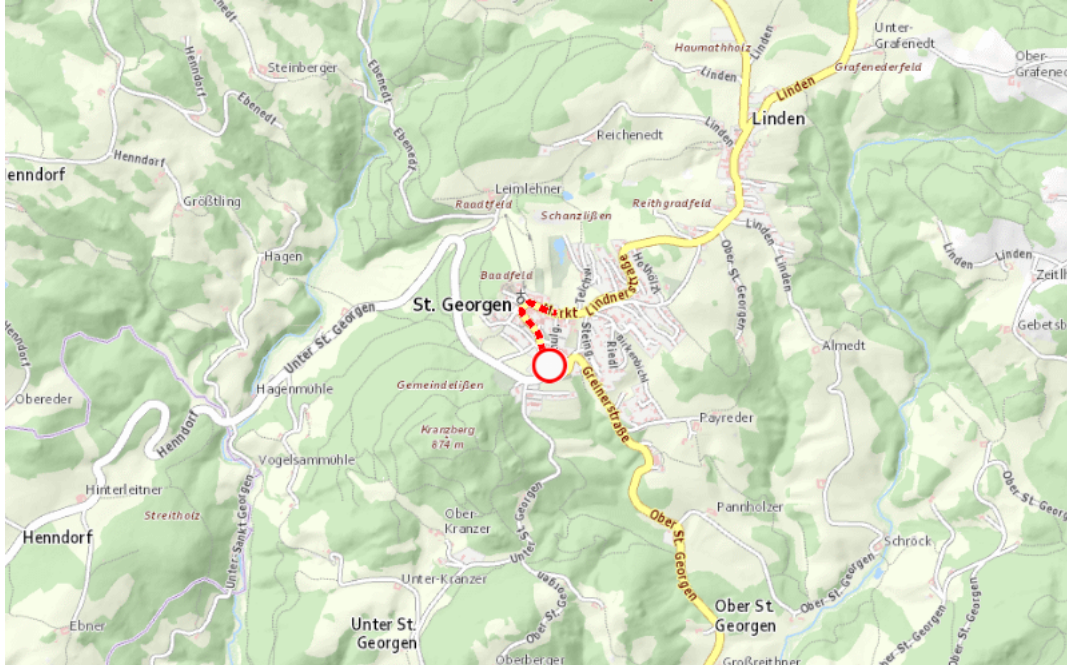

Aktuelle Verkehrsbehinderung

Abfragezeitpunkt: 29.04.2026 15:08

L1434, B119, Pabneukirchener Straße, Greiner Straße Greiner Straße Grein – Landesgrenze NÖ: Im Gemeindegebiet von St. Georgen am Walde in beide Richtungen

Sperre

von Freitag, 1. Mai 2026 17:00 Uhr bis Freitag, 1. Mai 2026 19:00 Uhr

Beschreibung: zwischen Kilometer 30,6/30,583 (+45 Meter) und Kilometer 31,0 (+120 Meter)
Veranstaltung gesperrt für den motorisierten Verkehr von Freitag, 01. Mai 2026, 17.00 Uhr bis 19.00 Uhr.

Weitere Informationen unter

Land OÖ - Straßenmeisterei Grein
(+43 732) 77 20-42800
stm-grein.post@ooe.gv.at
ooe-strasseninfo.post@ooe.gv.at

Alle aktuellen Straßenbaumaßnahmen in Oberösterreich finden Sie unter www.land-oberoesterreich.gv.at/strasseninfo oder durch Scannen des QR-Codes.