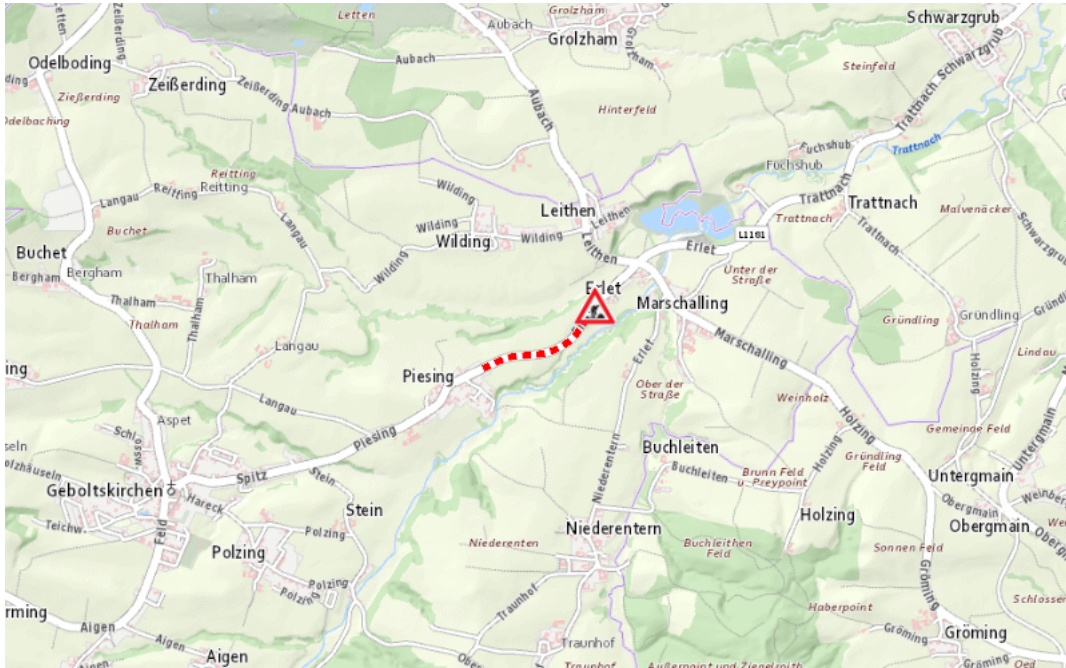

Aktuelle Verkehrsbehinderung

Abfragezeitpunkt: 14.05.2026 21:31

L1074, Geboltskirchener Straße Geboltskirchener Straße von Erlet Richtung Piesing: Im Gemeindegebiet von Geboltskirchen in Richtung Piesing.

Baustelle

von Montag, 11. Mai 2026 06:00 Uhr bis Freitag, 3. Juli 2026 12:00 Uhr

Beschreibung: Baustelle Fahrbahnverengung von Montag, 11. Mai 2026, 06.00 Uhr bis Freitag, 03. Juli 2026, 12.00 Uhr wochentags von 06:00 Uhr bis 16:30 Uhr.