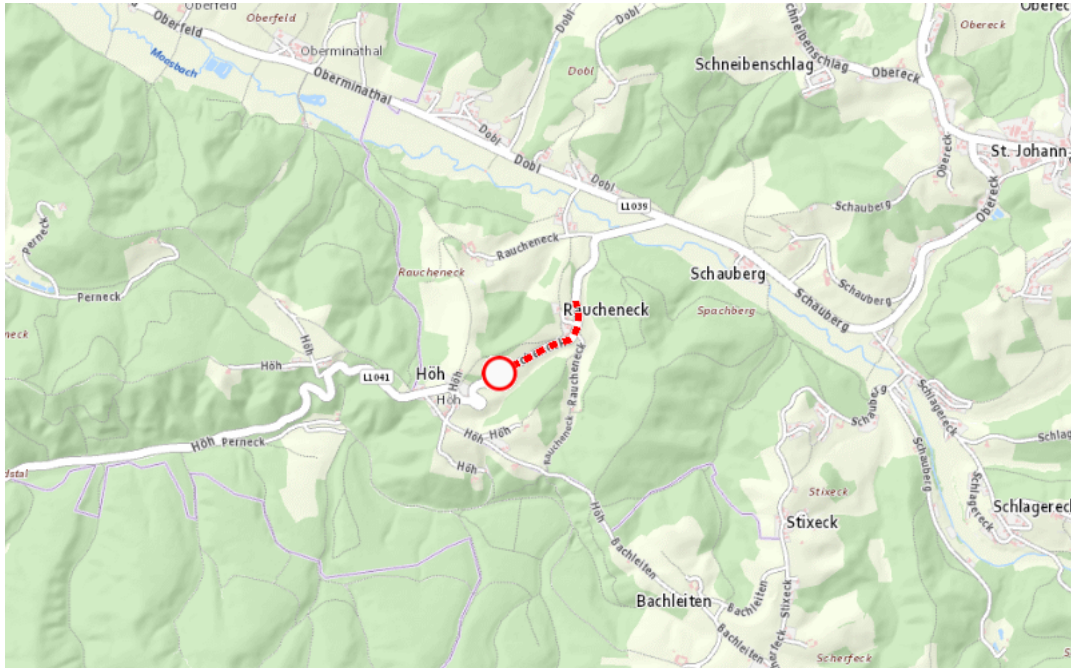

## Aktuelle Verkehrsbehinderung

Abfragezeitpunkt: 28.04.2026 18:00

### L1041, Kindstalstraße Kindstalstraße Höh – Raucheneck: Im Gemeindegebiet von St. Johann am Walde in beide Richtungen

#### Sperre

von Montag, 4. Mai 2026 07:00 Uhr bis Freitag, 3. Juli 2026 16:30 Uhr

Beschreibung: zwischen Kilometer 8,4 (+160 Meter) und Kilometer 9,0 (+140 Meter) im Bereich Raucheneck-Höh zwecks Baustelle gesperrt von Montag, 04. Mai 2026, 07.00 Uhr bis Freitag, 03. Juli 2026, 16.30 Uhr.