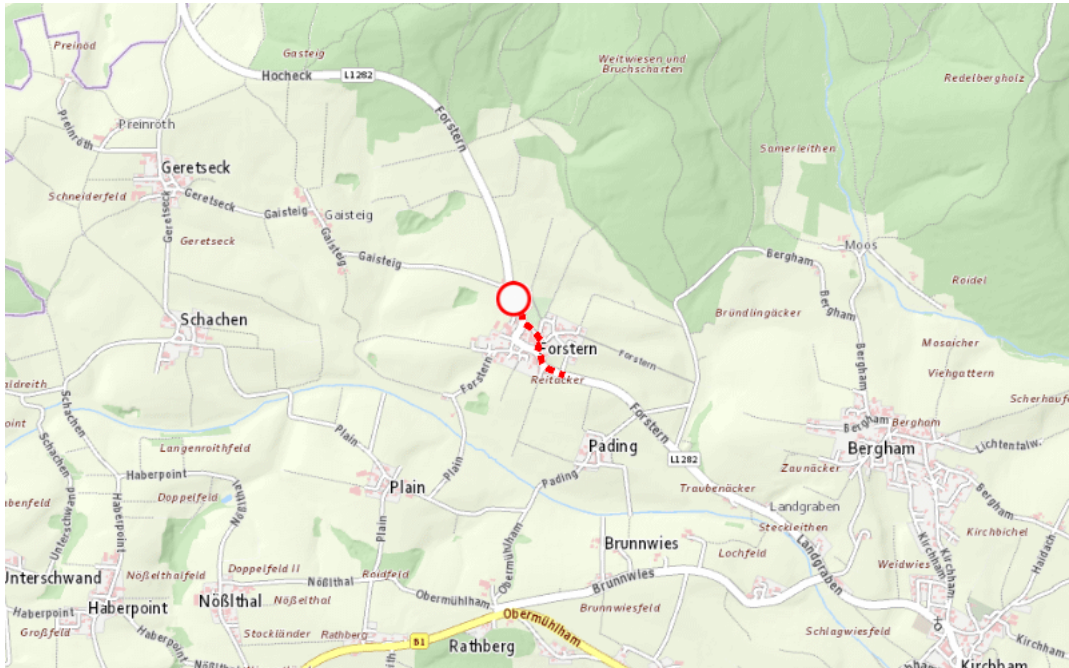

Aktuelle Verkehrsbehinderung

Abfragezeitpunkt: 30.05.2026 17:05

L1282, Pöndorfer Straße Pöndorfer Straße von Höcken Richtung Landgraben: Im Gemeindegebiet von Pöndorf in Richtung Landgraben <ZWISCHEN X UND Y>

Sperre

von Montag, 20. April 2026 07:00 Uhr bis Freitag, 10. Juli 2026 17:00 Uhr

Beschreibung: Baustelle gesperrt für den motorisierten Verkehr von Montag, 20. April 2026, 07.00 Uhr bis Freitag, 10. Juli 2026, 17.00 Uhr.

Weitere Informationen unter

Land OÖ - Straßenmeisterei Mondsee

(+43 732) 77 20-43300

stm-mondsee.post@ooe.gv.at

ooe-strasseninfo.post@ooe.gv.at

Alle aktuellen Straßenbaumaßnahmen in Oberösterreich finden Sie unter www.land-oberoesterreich.gv.at/strasseninfo oder durch Scannen des QR-Codes.