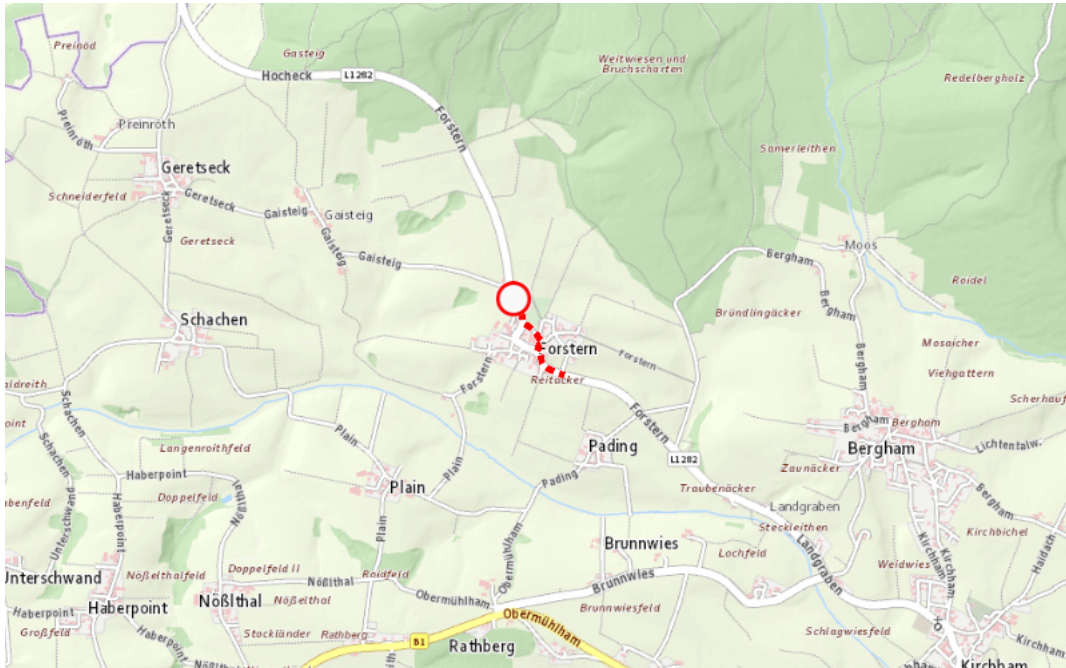

**L1282, Pöndorfer Straße
Pöndorfer Straße von Höcken Richtung Landgraben:
Im Gemeindegebiet von Pöndorf in Richtung Landgraben <ZWISCHEN X UND Y>**

Sperre

von Montag, 20. April 2026 07:00 Uhr bis Freitag, 10. Juli 2026 17:00 Uhr

Beschreibung: Baustelle gesperrt für den motorisierten Verkehr von Montag, 20. April 2026, 07.00 Uhr bis Freitag, 10. Juli 2026, 17.00 Uhr.

Weitere Informationen unter

Land OÖ - Straßenmeisterei Mondsee

(+43 732) 77 20-43300

stm-mondsee.post@ooe.gv.at

ooe-strasseninfo.post@ooe.gv.at

Alle aktuellen Straßenbaumaßnahmen in Oberösterreich finden Sie unter www.land-oberoesterreich.gv.at/strasseninfo oder durch Scannen des QR-Codes.