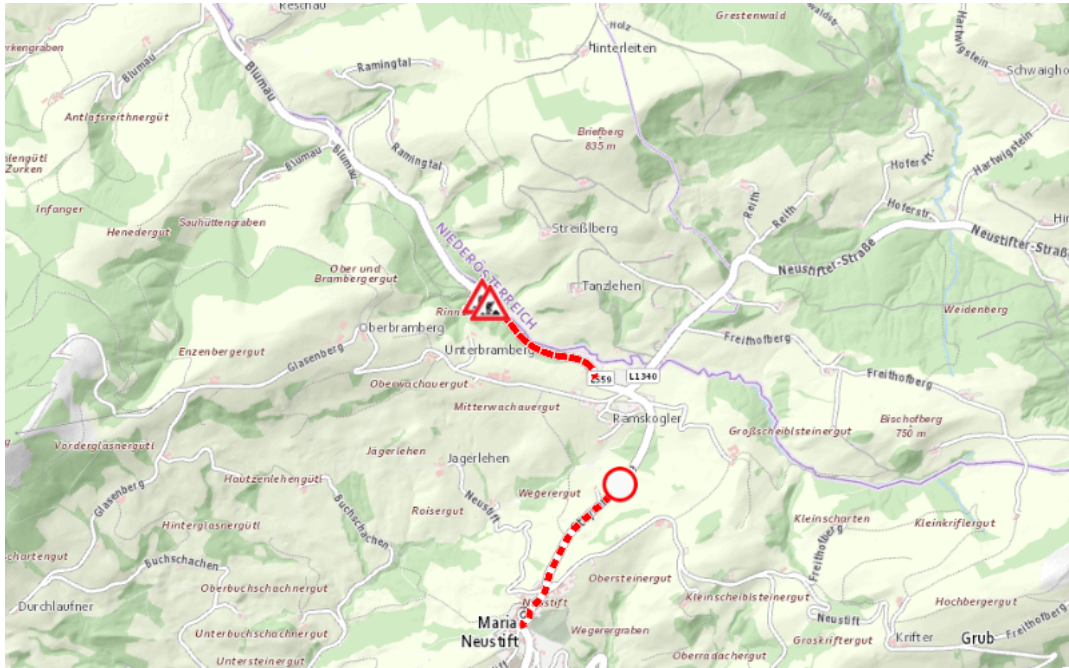

Aktuelle Verkehrsbehinderung

Abfragezeitpunkt: 26.05.2026 18:06

L559, Kleinramingstraße Kleinramingstraße Blumau – Maria Neustift: Im Gemeindegebiet von Maria Neustift in beide Richtungen

Baustelle

von Dienstag, 9. Juni 2026 18:00 Uhr bis Freitag, 12. Juni 2026 07:00 Uhr

Beschreibung: zwischen Kilometer 18,2 (+50 Meter) und Kilometer 19,0 Baustelle
Fahrbahnverengung und provisorische Ampelregelung von Dienstag, 09. Juni 2026, 18.00 Uhr bis
Freitag, 12. Juni 2026, 07.00 Uhr.