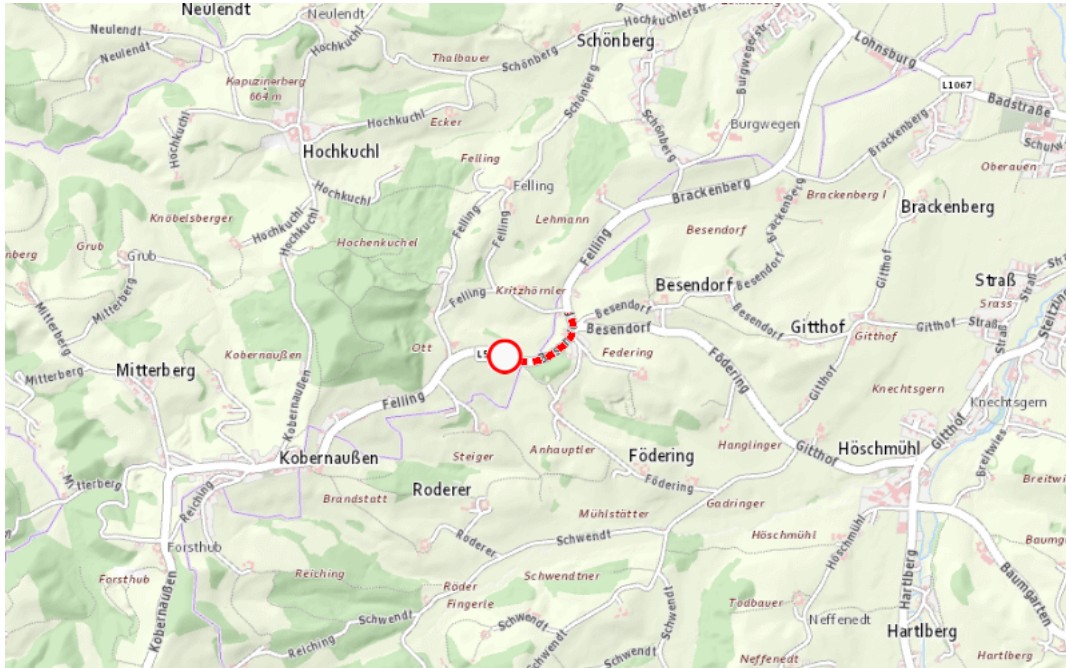

**L508, Kobernauber Straße  
Kobernauber Straße Straßwalchen – Ried im Innkreis:  
Zwischen Gemeinde Lohnsburg am Kobernauberwald und Waldzell in beide  
Richtungen**

**Sperre**

**von Montag, 27. Juli 2026 06:00 Uhr bis Freitag, 31. Juli 2026 23:00 Uhr**

Beschreibung: zwischen Kilometer 20,4 und Kilometer 20,8 (+60 Meter) Belagsarbeiten gesperrt von Montag, 27. Juli 2026, 06.00 Uhr bis Freitag, 31. Juli 2026, 23.00 Uhr.

Weitere Informationen unter

**Land OÖ - Straßenmeisterei Ried im Innkreis**