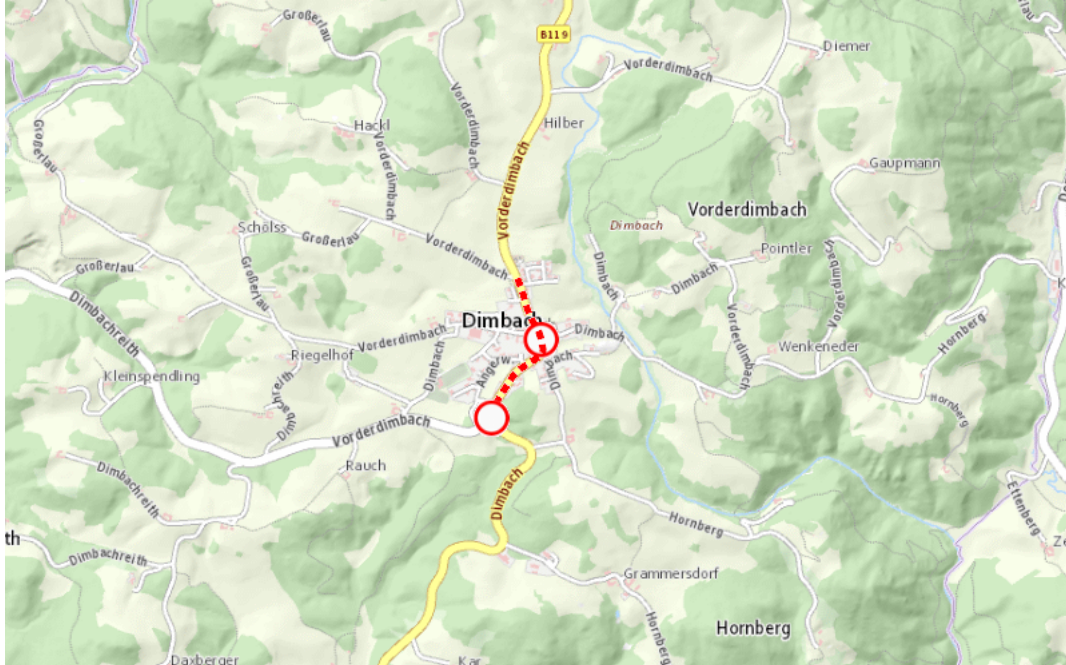

Aktuelle Verkehrsbehinderung

Abfragezeitpunkt: 14.04.2026 10:23

B119, Greiner Straße Greiner Straße Grein – St. Georgen am Walde: Im Gemeindegebiet von Dimbach in beide Richtungen

Sperre

von Sonntag, 26. April 2026 13:00 Uhr bis Sonntag, 26. April 2026 18:00 Uhr

Beschreibung: zwischen Kilometer 23,8 (+50 Meter) und Kilometer 23,8 (+100 Meter) Veranstaltung gesperrt für den motorisierten Verkehr von Sonntag, 26. April 2026, 13.00 Uhr bis 18.00 Uhr.

Weitere Informationen unter

Land OÖ - Straßenmeisterei Grein
(+43 732) 77 20-42800
stm-grein.post@ooe.gv.at
ooe-strasseninfo.post@ooe.gv.at

Alle aktuellen Straßenbaumaßnahmen in Oberösterreich finden Sie unter www.land-oberoesterreich.gv.at/strasseninfo oder durch Scannen des QR-Codes.