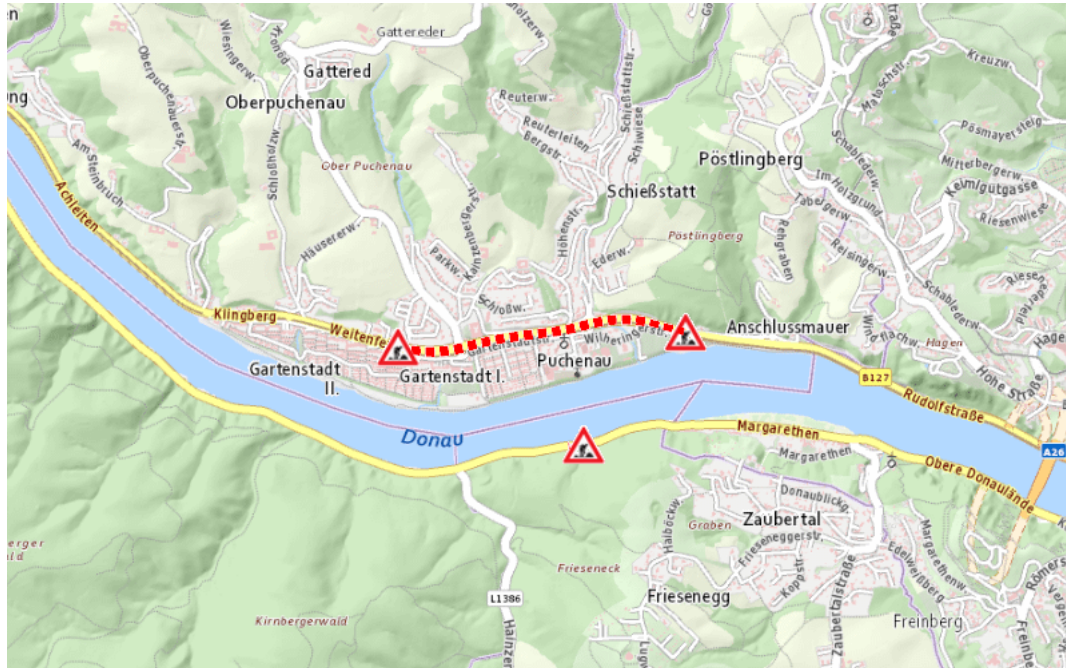

Aktuelle Verkehrsbehinderung

Abfragezeitpunkt: 26.05.2026 21:09

B127, Rohrbacher Straße Rohrbacher Straße von Rohrbach Richtung Linz-Urfahr: Im Gemeindegebiet von Puchenuau in Richtung Linz-Urfahr

Baustelle

von Mittwoch, 10. Juni 2026 06:30 Uhr bis Montag, 13. Juli 2026 16:30 Uhr

Beschreibung: zwischen Kilometer 6,6 (+100 Meter) und Kilometer 5,4 Baustelle geänderte Verkehrsführung für den motorisierten Verkehr von Mittwoch, 10. Juni 2026, 06.30 Uhr bis Montag, 13. Juli 2026, 16.30 Uhr Montags bis Donnerstags von 06:30 Uhr bis 16:30 Uhr und Freitags von 06:30 Uhr bis 14:30 Uhr.