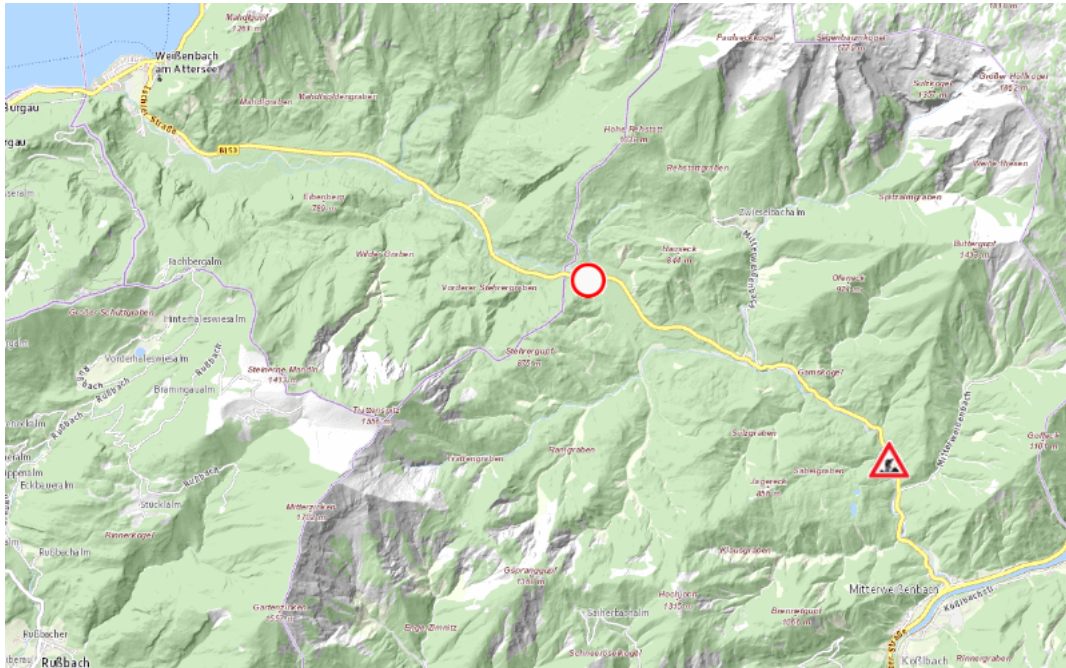

B153, Weißenbacher Straße
Weißenbacher Straße Weißenbach am Attersee – Mitterweißenbach:
Zwischen Gemeinde Steinbach am Attersee und Bad Ischl in beide Richtungen

Sperre

von Samstag, 27. Juni 2026 06:00 Uhr bis Samstag, 27. Juni 2026 13:00 Uhr

Beschreibung: zwischen Kilometer 0,8 und Kilometer 12,8 Veranstaltung gesperrt für den motorisierten Verkehr von Samstag, 27. Juni 2026, 06.00 Uhr bis 13.00 Uhr.

Weitere Informationen unter

Land OÖ - Straßenmeisterei Bad Ischl