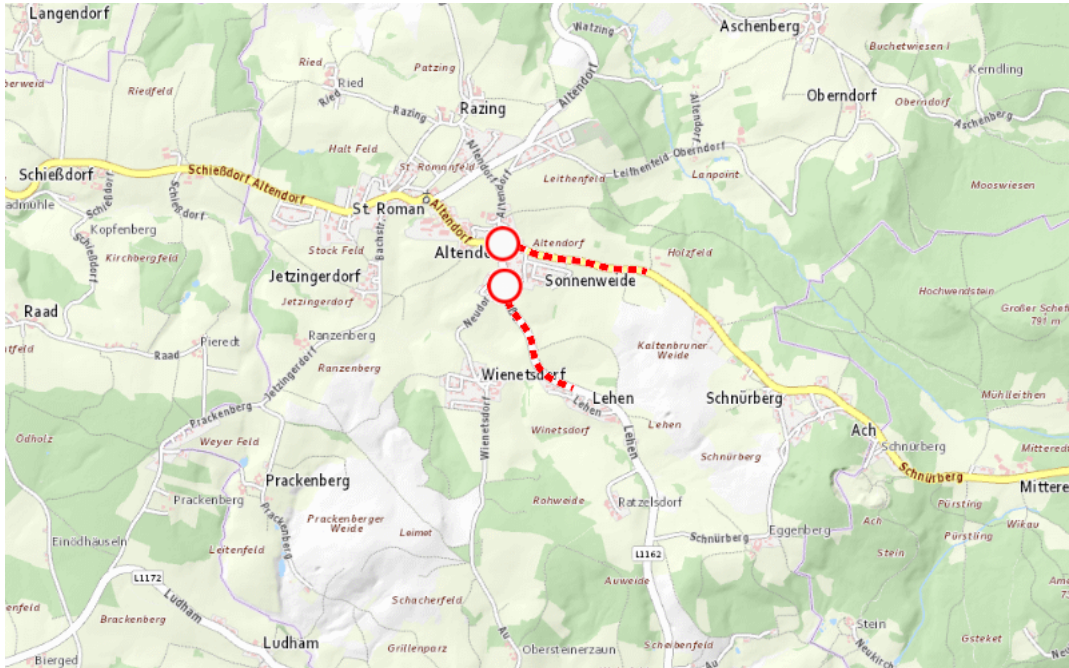

**L1162, St.-Roman-Straße  
St.-Roman-Straße Altendorf – Wienetsdorf:  
Im Gemeindegebiet von St. Roman in beide Richtungen**

**Sperre**

**von Freitag, 12. Juni 2026 17:30 Uhr bis Sonntag, 14. Juni 2026 14:00 Uhr**

Beschreibung: zwischen Kilometer 0,208 und Kilometer 0,8 (+60 Meter) Veranstaltung gesperrt von Freitag, 12. Juni 2026, 17.30 Uhr bis Sonntag, 14. Juni 2026, 14.00 Uhr. Freitags von 17:30 Uhr bis 22:00 Uhr, Samstags von 06:00 Uhr bis 19:30 Uhr und Sonntags von 07:00 Uhr bis 14:00 Uhr.

Weitere Informationen unter

**Land OÖ - Straßenmeisterei Engelhartzell**

**(+43 732) 77 20-42500**

**stm-engel.post@ooe.gv.at**

**ooe-strasseninfo.post@ooe.gv.at**

Alle aktuellen Straßenbaumaßnahmen in Oberösterreich finden Sie unter [www.land-oberoesterreich.gv.at/strasseninfo](http://www.land-oberoesterreich.gv.at/strasseninfo) oder durch Scannen des QR-Codes.