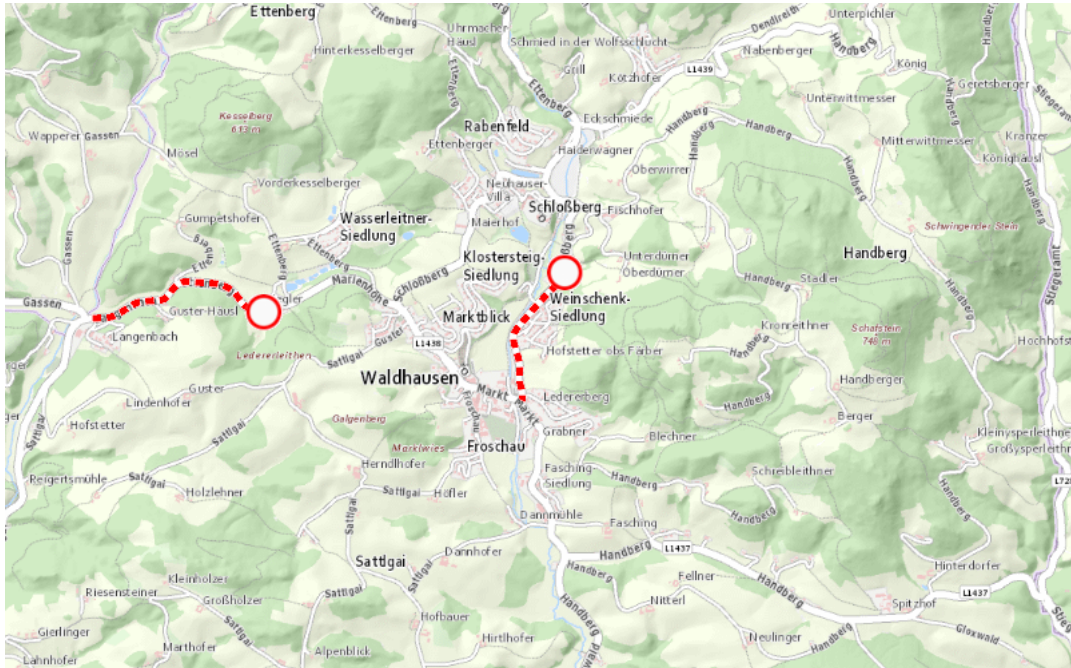

## Aktuelle Verkehrsbehinderung

Abfragezeitpunkt: 15.06.2025 09:19

### L575, L1438, Sarmingstraße, Zieglerstraße Sarmingstraße von Waldhausen Richtung Schloßberg: Im Gemeindegebiet von Waldhausen im Strudengau in Richtung Schloßberg

#### Verkehr

von Freitag, 22. August 2025 06:00 Uhr bis Montag, 25. August 2025 07:00 Uhr

Beschreibung: zwischen Kilometer 7,0 (+16 Meter) und Kilometer 7,6 (+179 Meter) Veranstaltung  
Geschwindigkeitsbeschränkungen für den motorisierten Verkehr von Freitag, 22. August 2025, 06.00  
Uhr bis Montag, 25. August 2025, 07.00 Uhr.