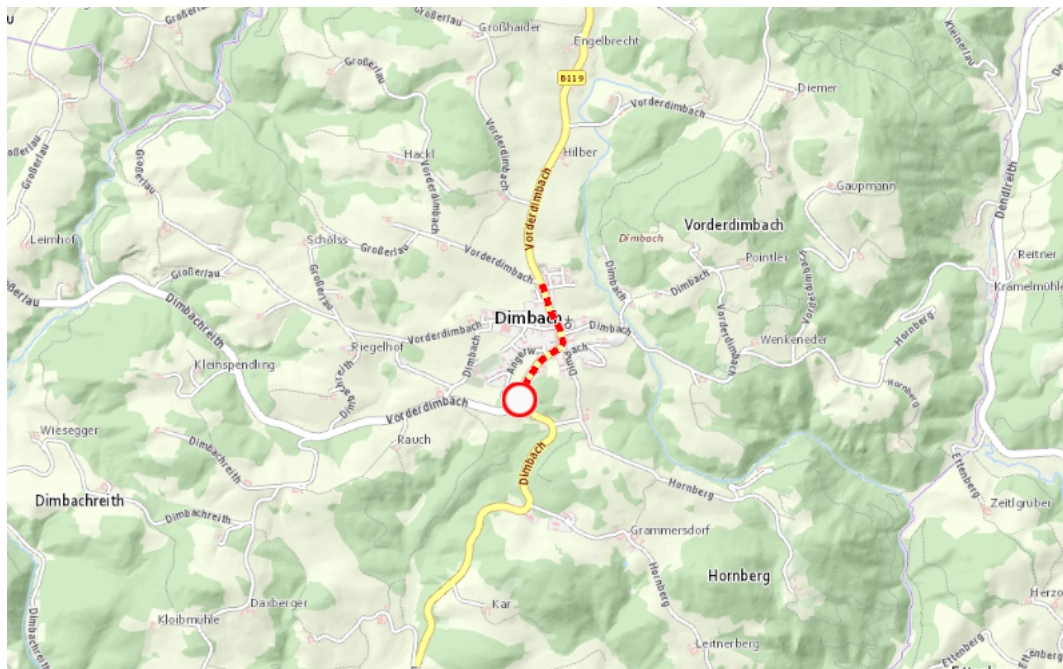

Aktuelle Verkehrsbehinderung

Abfragezeitpunkt: 20.05.2026 11:47

B119, Greiner Straße Greiner Straße Grein – St. Georgen am Walde: Im Gemeindegebiet von Dimbach in beide Richtungen

Sperre

von Montag, 25. Mai 2026 05:30 Uhr bis Montag, 25. Mai 2026 20:00 Uhr

Beschreibung: zwischen Kilometer 23,2 (+50 Meter) und Kilometer 24,0 (+130 Meter) Kirtag gesperrt für den motorisierten Verkehr von Montag, 25. Mai 2026, 05.30 Uhr bis 20.00 Uhr.

Weitere Informationen unter