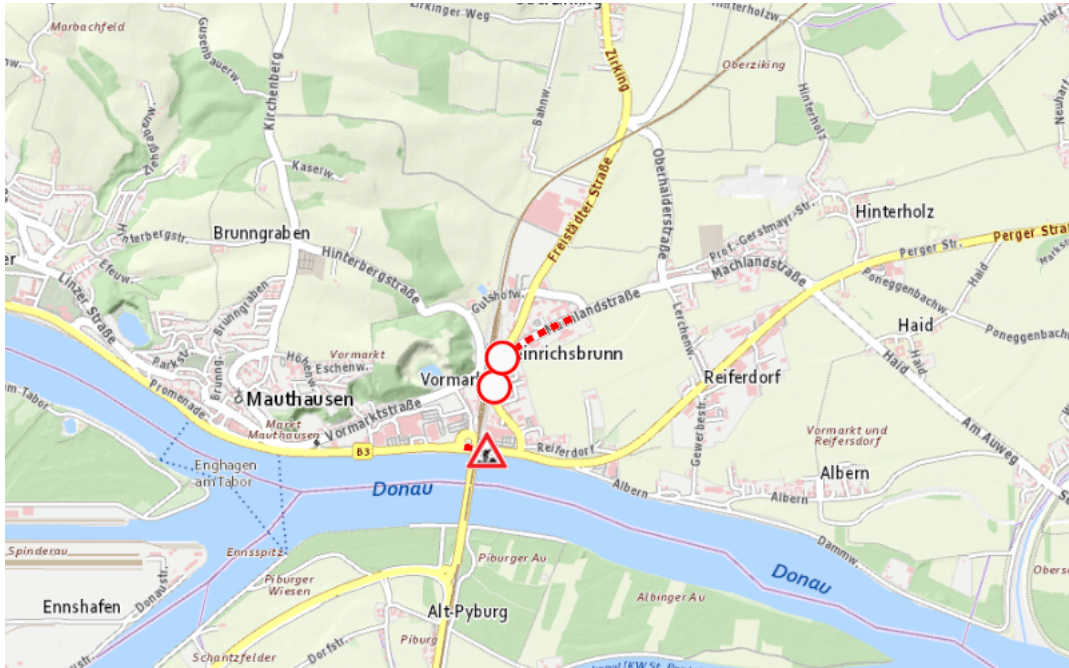

## Aktuelle Verkehrsbehinderung

Abfragezeitpunkt: 30.05.2026 07:09

### L1422, Naarner Straße Naarner Straße Heinrichsbrunn – Haid: Im Gemeindegebiet von Mauthausen in beide Richtungen

#### Sperre

von Montag, 1. Juni 2026 07:00 Uhr bis Montag, 13. Juli 2026 18:00 Uhr

Beschreibung: zwischen Kilometer 0,018 und Kilometer 0,4 Baustelle gesperrt von Montag, 01. Juni 2026, 07.00 Uhr bis Montag, 13. Juli 2026, 18.00 Uhr.

Weitere Informationen unter

Land OÖ - Straßenmeisterei Perg  
(+43 732) 77 20-43800  
stm-pe.post@ooe.gv.at  
ooe-strasseninfo.post@ooe.gv.at

Alle aktuellen Straßenbaumaßnahmen in Oberösterreich finden Sie unter [www.land-oberoesterreich.gv.at/strasseninfo](http://www.land-oberoesterreich.gv.at/strasseninfo) oder durch Scannen des QR-Codes.