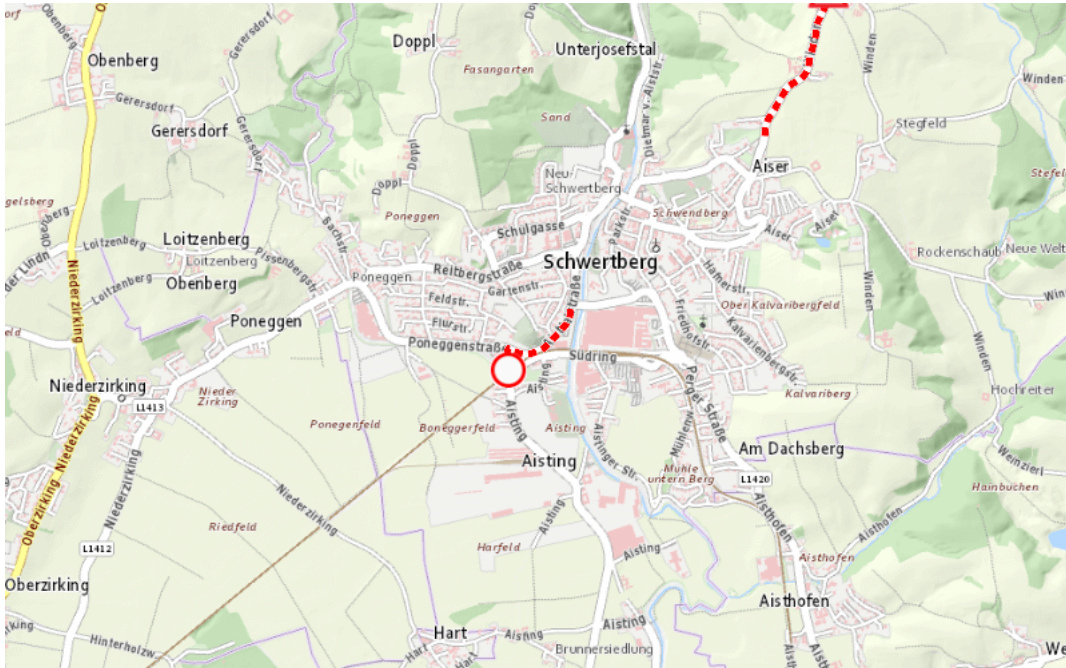

## Aktuelle Verkehrsbehinderung

Abfragezeitpunkt: 29.06.2026 06:54

### L1415, L1420, L1412, Aisttalstraße, Aisthofener Straße, Schwertberger Straße Aisttalstraße Furth – Schwertberg: Im Gemeindegebiet von Schwertberg in beide Richtungen

#### Sperre

von Montag, 27. Juli 2026 06:00 Uhr bis Freitag, 31. Juli 2026 23:00 Uhr

Beschreibung: zwischen Kilometer 1,8 (+195 Meter) und Kilometer 2,430 (+70 Meter) Baustelle gesperrt von Montag, 27. Juli 2026, 06.00 Uhr bis Freitag, 31. Juli 2026, 23.00 Uhr.