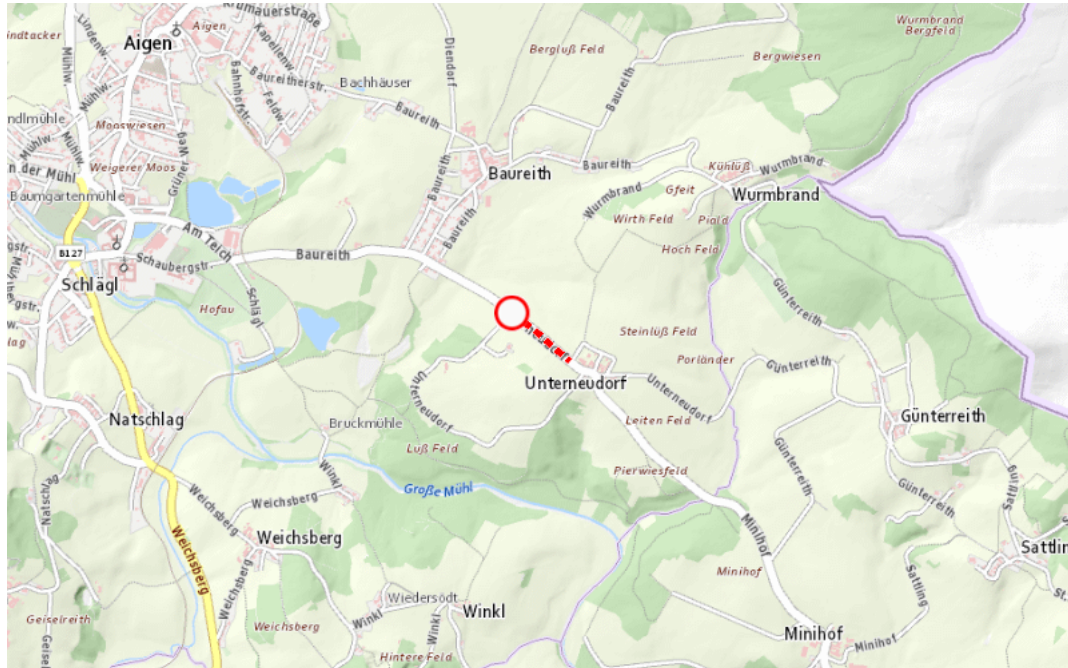

Aktuelle Verkehrsbehinderung

Abfragezeitpunkt: 14.05.2026 21:27

L1546, Schlägler Straße Schlägler Straße Aigen-Schlägl – Haslach an der Mühl: Im Gemeindegebiet von Aigen-Schlägl in beide Richtungen

Sperre

von Montag, 18. Mai 2026 06:00 Uhr bis Donnerstag, 21. Mai 2026 20:00 Uhr

Beschreibung: zwischen Kilometer 1,8 (+70 Meter) und Kilometer 2,2 (+13 Meter)
Instandhaltungsarbeiten gesperrt für den motorisierten Verkehr von Montag, 18. Mai 2026, 06.00 Uhr
bis Donnerstag, 21. Mai 2026, 20.00 Uhr.