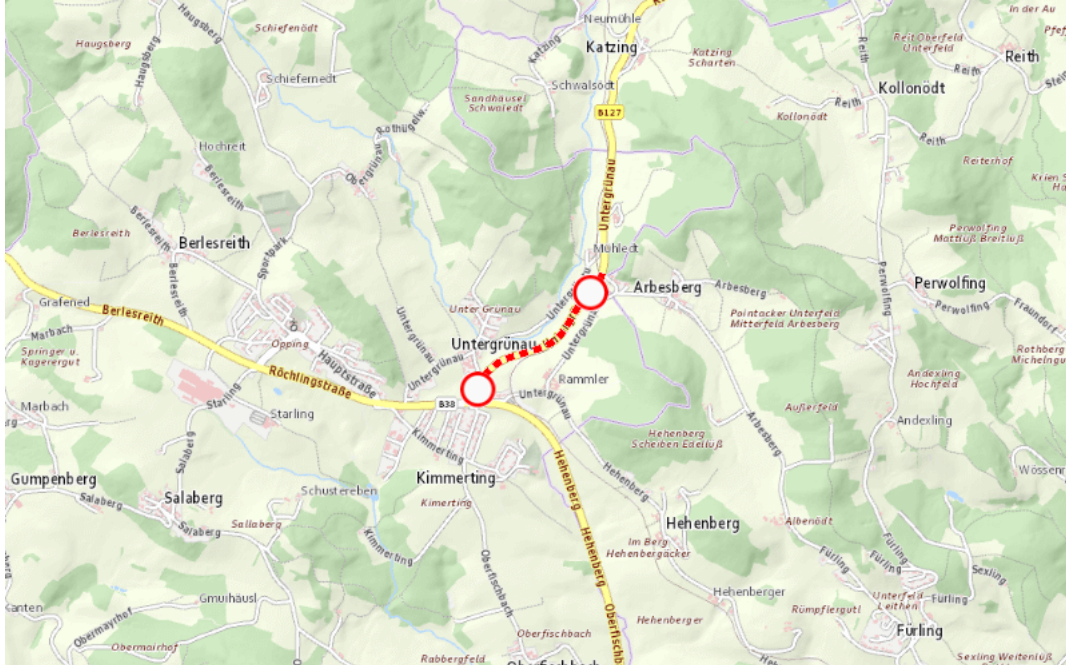

## Aktuelle Verkehrsbehinderung

Abfragezeitpunkt: 03.05.2026 01:41

### B127, Rohrbacher Straße Rohrbacher Straße, Linz Richtung Aigen

#### Sperre

von Dienstag, 26. Mai 2026 06:00 Uhr bis Sonntag, 7. Juni 2026 23:55 Uhr

Beschreibung: zwischen Abzweig nach Untergrünau und Abzweig nach Arbesberg gesperrt, Wartungsarbeiten, von 26.05.2026 06:00 Uhr bis 07.06.2026 23:55 Uhr