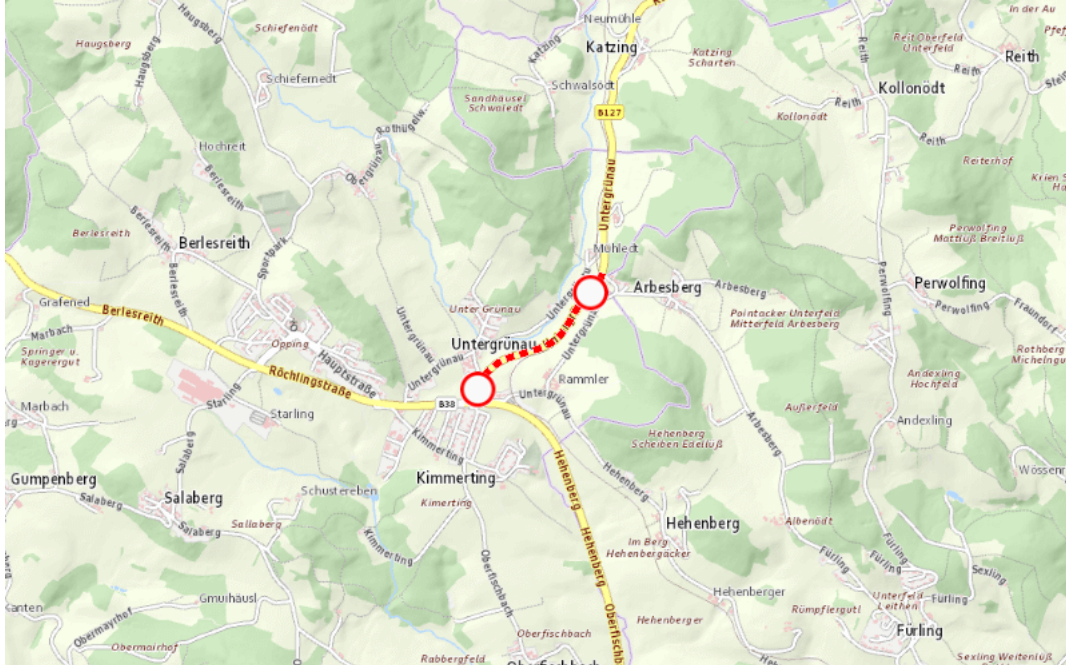

## Aktuelle Verkehrsbehinderung

Abfragezeitpunkt: 17.06.2026 14:26

### B127, Rohrbacher Straße Rohrbacher Straße, Linz - Aigen

#### Sperre

von Dienstag, 26. Mai 2026 06:00 Uhr bis Freitag, 4. September 2026 23:55 Uhr

Beschreibung: zwischen Abzweig nach Untergrünau und Abzweig nach Arbesberg in beiden Richtungen gesperrt, Wartungsarbeiten, bis 04.09.2026 23:55 Uhr