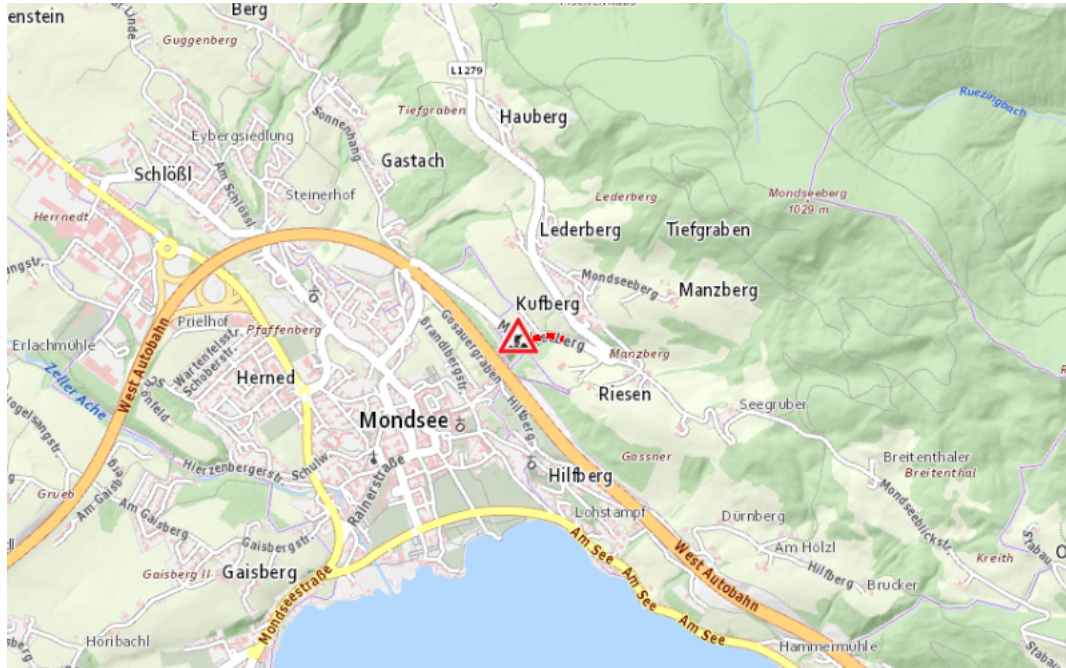

**L1279, Mondseebergstraße  
Mondseebergstraße Mondsee – Lederberg:  
Im Gemeindegebiet von Tiefgraben in beide Richtungen**

**Baustelle**

**von Mittwoch, 1. Juli 2026 07:00 Uhr bis Freitag, 3. Juli 2026 18:00 Uhr**

**Beschreibung:** zwischen Kilometer 1,6 (+60 Meter) und Kilometer 1,8 (+60 Meter) Baustelle Verkehr wird wechselseitig angehalten von Mittwoch, 01. Juli 2026, 07.00 Uhr bis Freitag, 03. Juli 2026, 18.00 Uhr wochentags von 07:00 Uhr bis 18:00 Uhr.