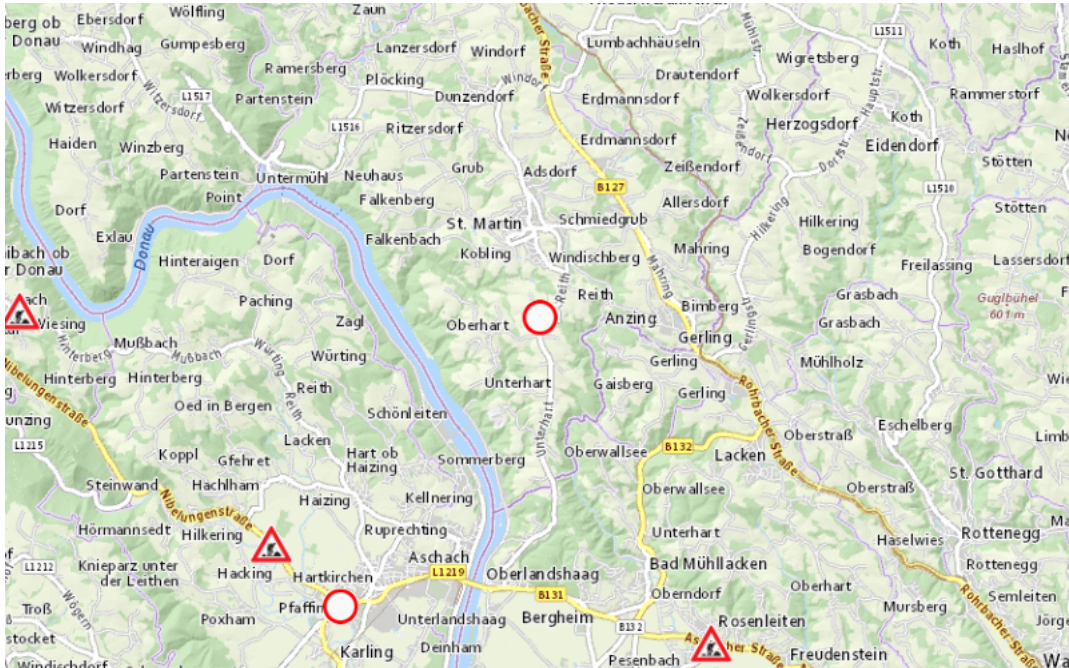

Aktuelle Verkehrsbehinderung

Abfragezeitpunkt: 03.04.2026 14:03

L1507, B127, L1509, Landshaager Straße, Rohrbacher Straße, St. Martiner Straße L1516 Landshaager Straße Oberlandshaag – Windorf: Zwischen Gemeinde Feldkirchen an der Donau und St. Martin im Mühlkreis in beide Richtungen

Sperre

von Freitag, 10. April 2026 07:45 Uhr bis Sonntag, 12. April 2026 17:30 Uhr

Beschreibung: zwischen Kilometer 0,010 und Kilometer 10,403 Motorsportveranstaltung gesperrt von Freitag, 10. April 2026, 07.45 Uhr bis Sonntag, 12. April 2026, 17.30 Uhr Freitags von 07:45 Uhr bis 18:00 Uhr, Samstags von 12:00 Uhr bis 18:00 Uhr und Sonntags von 08:30 Uhr bis 17:30 Uhr.

Weitere Informationen unter

Land OÖ - Straßenmeisterei St. Martin im Mühlkreis

(+43 732) 77 20-43700

stm-stmartin.post@ooe.gv.at

ooe-strasseninfo.post@ooe.gv.at

Alle aktuellen Straßenbaumaßnahmen in Oberösterreich finden Sie unter www.land-oberoesterreich.gv.at/strasseninfo oder durch Scannen des QR-Codes.