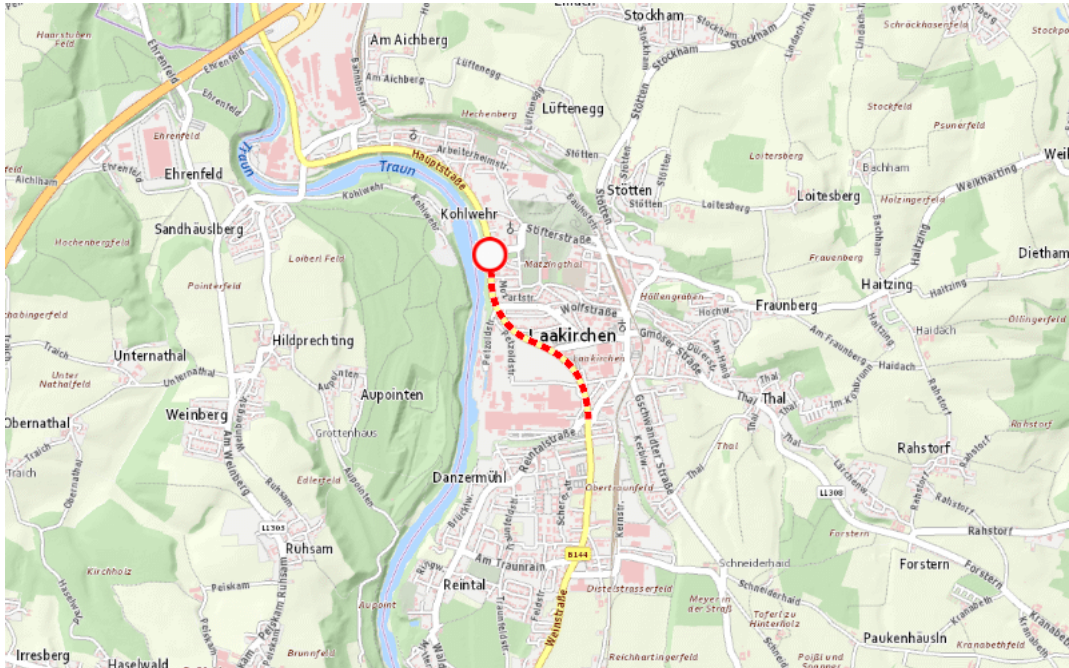

Aktuelle Verkehrsbehinderung

Abfragezeitpunkt: 29.06.2026 06:52

L1309,B144,L1308, Lindacher Straße,Gmundener Straße,Kranichsteger Straße Gmundener Straße Lambach – Gmunden: Im Gemeindegebiet von Laakirchen in beide Richtungen

Sperre

von Montag, 3. August 2026 21:05 Uhr bis Mittwoch, 5. August 2026 05:00 Uhr

Beschreibung: zwischen Kilometer 15,8 und Kilometer 16,8 (+165 Meter) Belagsarbeiten gesperrt von Montag, 03. August 2026, 21.05 Uhr bis Mittwoch, 05. August 2026, 05.00 Uhr.

Weitere Informationen unter

Land OÖ - Straßenmeisterei Gmunden

(+43 732) 77 20-42700

stm-gm.post@ooe.gv.at

ooe-strasseninfo.post@ooe.gv.at

Alle aktuellen Straßenbaumaßnahmen in Oberösterreich finden Sie unter www.land-oberoesterreich.gv.at/strasseninfo oder durch Scannen des QR-Codes.