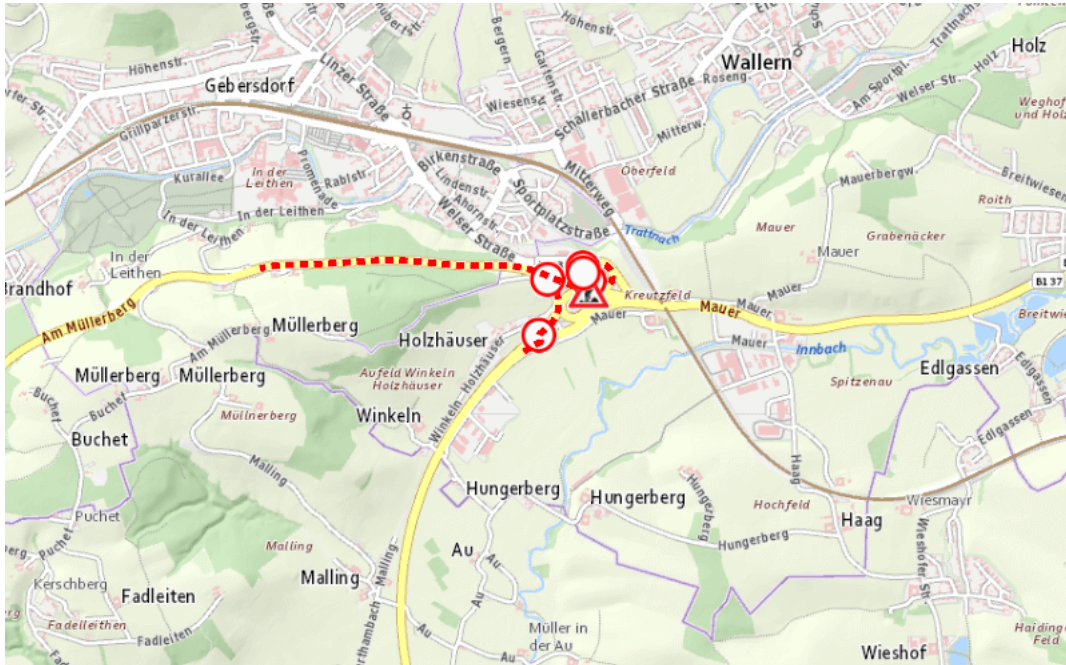

Aktuelle Verkehrsbehinderung

Abfragezeitpunkt: 03.06.2026 10:17

B137, Innviertler Straße Innviertler Straße Rampe (kilometriert) 12R9 : Im Gemeindegebiet von Wallern an der Trattnach in beide Richtungen

Sperre

von Dienstag, 9. Juni 2026 12:00 Uhr bis Samstag, 13. Juni 2026 07:00 Uhr

Beschreibung: zwischen Kilometer 0,0 und Kilometer 0,380 Belagsarbeiten gesperrt für den motorisierten Verkehr von Dienstag, 09. Juni 2026, 12.00 Uhr bis Samstag, 13. Juni 2026, 07.00 Uhr. Örtlich beschilderte Umleitung

Weitere Informationen unter

Land OÖ - Straßenmeisterei Grieskirchen

(+43 732) 77 20-42900

stm-gr.post@ooe.gv.at

ooe-strasseninfo.post@ooe.gv.at

Alle aktuellen Straßenbaumaßnahmen in Oberösterreich finden Sie unter www.land-oberoesterreich.gv.at/strasseninfo oder durch Scannen des QR-Codes.

Eine Information der Straßeninformationszentrale des Landes Oberösterreich, Bahnhofplatz 1, 4021 Linz. Vorbehaltlich Änderungen und Irrtümer. Informationen zum Datenschutz finden Sie unter: <https://www.land-oberoesterreich.gv.at/datenschutz.htm>.