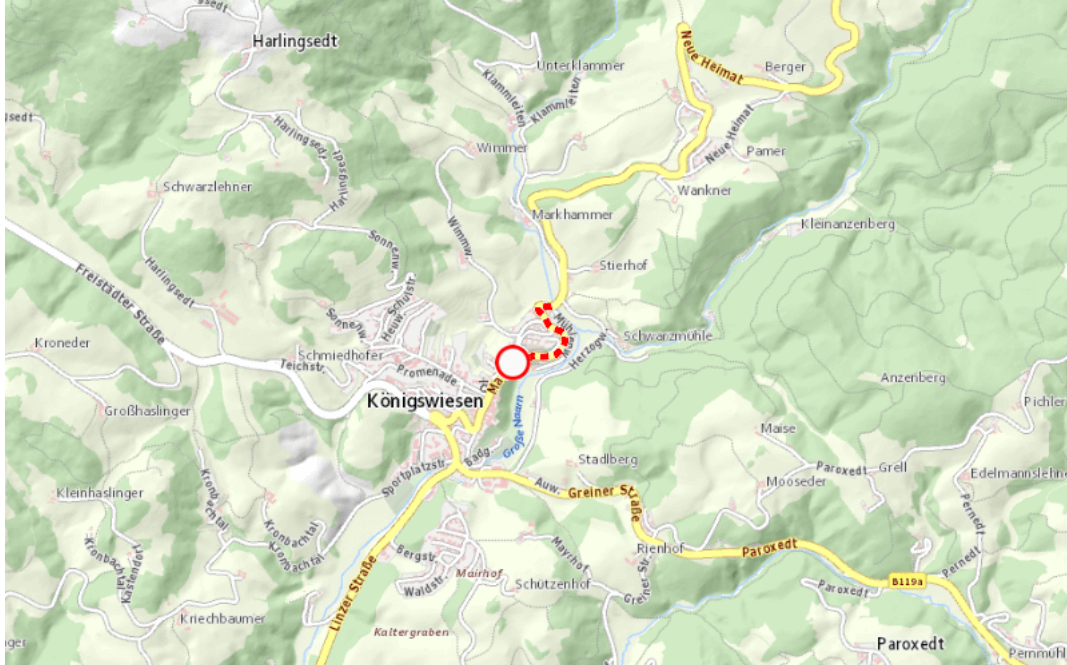

## Aktuelle Verkehrsbehinderung

Abfragezeitpunkt: 15.06.2026 01:30

### B124, Königswiesener Straße Königswiesener Straße Königswiesen – Landesgrenze NÖ: Im Gemeindegebiet von Königswiesen in beide Richtungen

#### Sperre

von Montag, 22. Juni 2026 08:00 Uhr bis Donnerstag, 10. September 2026 16:30 Uhr

Beschreibung: zwischen Kilometer 39,8 (+168 Meter) und Kilometer 40,4/40,390 (+150 Meter) wegen Instandhaltungsarbeiten gesperrt von Montag, 22. Juni 2026, 08.00 Uhr bis Donnerstag, 10. September 2026, 16.30 Uhr.