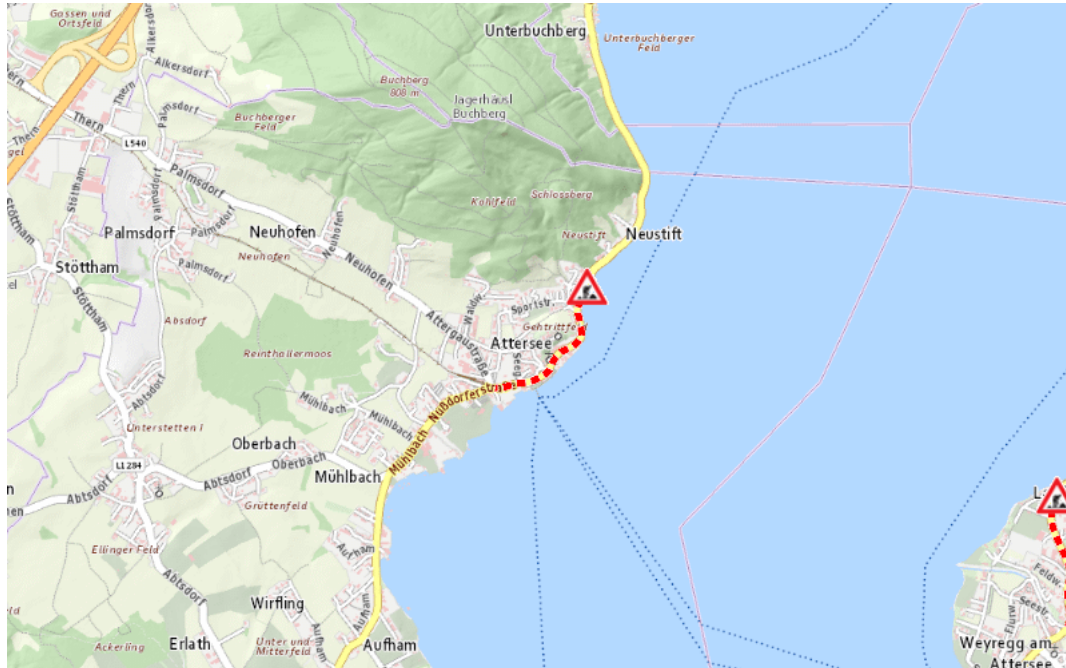

Aktuelle Verkehrsbehinderung

Abfragezeitpunkt: 01.05.2026 10:28

B151, Atterseestraße Atterseestraße Litzberg – Mühlbach: Im Gemeindegebiet von Attersee am Attersee in beide Richtungen

Baustelle

von Dienstag, 17. März 2026 07:00 Uhr bis Freitag, 29. Mai 2026 17:00 Uhr

Beschreibung: zwischen Kilometer 14,6 und Kilometer 15,4 Baustelle Fahrbahnverengung und geänderte Verkehrsführung für den motorisierten Verkehr von Dienstag, 17. März 2026, 07.00 Uhr bis Freitag, 29. Mai 2026, 17.00 Uhr.

Weitere Informationen unter

Land OÖ - Straßenmeisterei Seewalchen

(+43 732) 77 20-44400

stm-seewal.post@ooe.gv.at

ooe-strasseninfo.post@ooe.gv.at

Alle aktuellen Straßenbaumaßnahmen in Oberösterreich finden Sie unter www.land-oberoesterreich.gv.at/strasseninfo oder durch Scannen des QR-Codes.