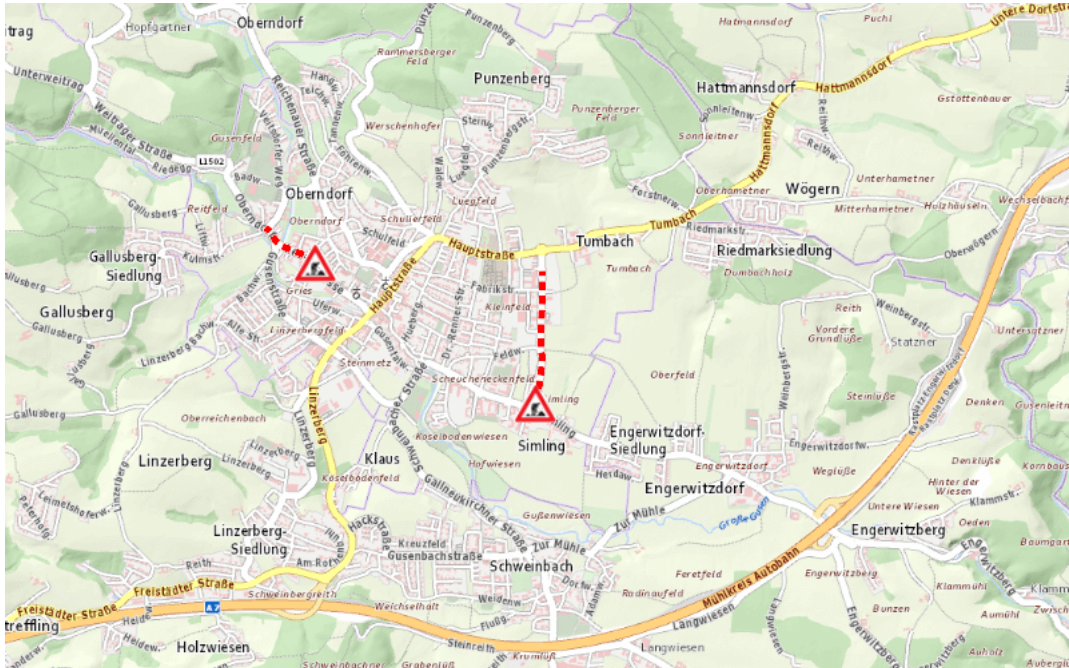

## Aktuelle Verkehrsbehinderung

Abfragezeitpunkt: 23.04.2026 23:37

### L1463, Gusentalstraße Gusentalstraße St. Georgen an der Gusen – Gallneukirchen: Im Gemeindegebiet von Gallneukirchen in beide Richtungen

#### Baustelle

von Donnerstag, 23. April 2026 07:00 Uhr bis Mittwoch, 9. September 2026 18:00 Uhr

Beschreibung: zwischen Kilometer 14,710 und Kilometer 15,4 Baustelle Verkehr wird wechselseitig angehalten von Donnerstag, 23. April 2026, 07.00 Uhr bis Mittwoch, 09. September 2026, 18.00 Uhr.