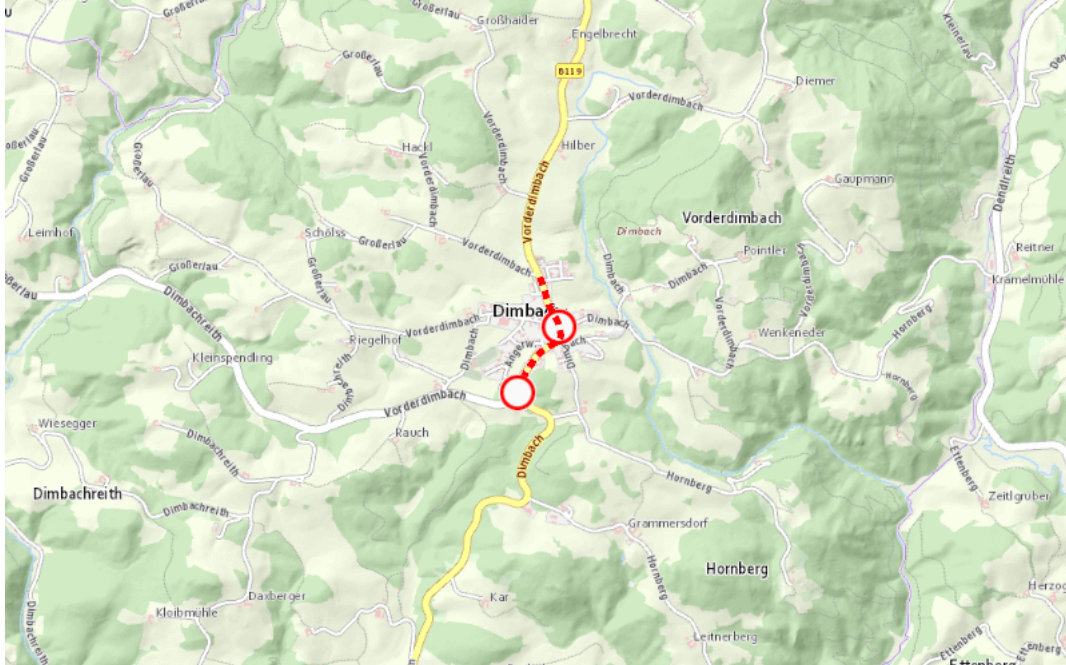

Aktuelle Verkehrsbehinderung

Abfragezeitpunkt: 14.04.2026 10:17

B119, Greiner Straße Greiner Straße Grein – St. Georgen am Walde: Im Gemeindegebiet von Dimbach in beide Richtungen

Sperre

von Sonntag, 8. November 2026 13:30 Uhr bis Sonntag, 8. November 2026 17:00 Uhr

Beschreibung: zwischen Kilometer 23,2 (+50 Meter) und Kilometer 24,0 (+130 Meter) Sicherheitsübung gesperrt für den motorisierten Verkehr von Sonntag, 08. November 2026, 13.30 Uhr bis 17.00 Uhr.

Weitere Informationen unter

Land OÖ - Straßenmeisterei Grein
(+43 732) 77 20-42800
stm-grein.post@ooe.gv.at
ooe-strasseninfo.post@ooe.gv.at

Alle aktuellen Straßenbaumaßnahmen in Oberösterreich finden Sie unter www.land-oberoesterreich.gv.at/strasseninfo oder durch Scannen des QR-Codes.