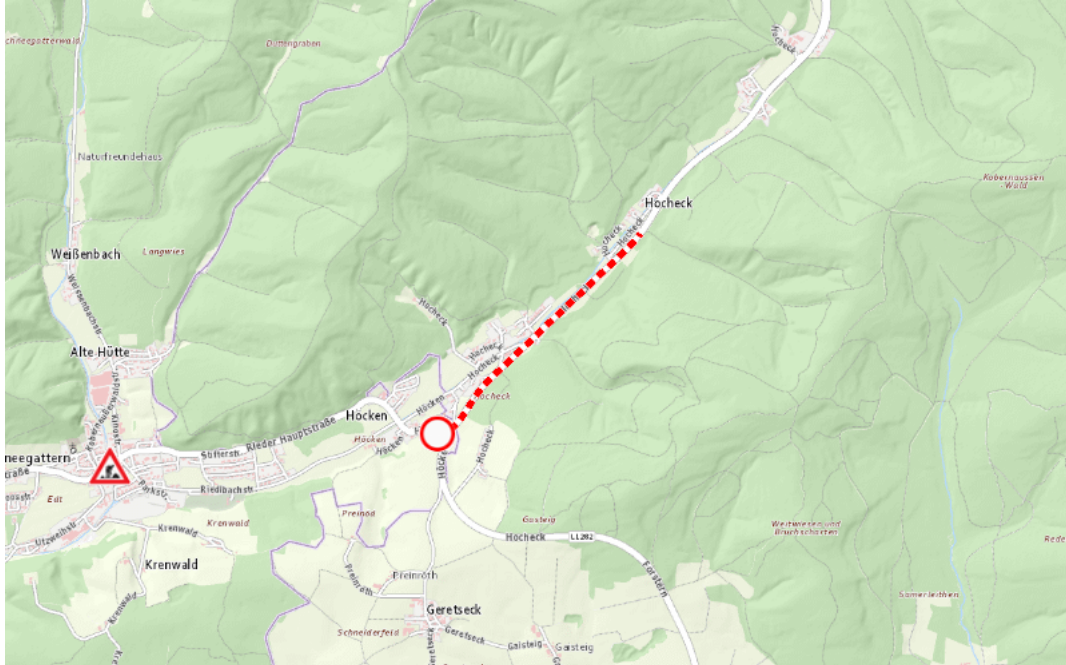

Aktuelle Verkehrsbehinderung

Abfragezeitpunkt: 05.07.2026 19:00

L508,L1282, Kobernaußer Straße,Pöndorfer Straße Kobernaußer Straße Straßwalchen – Ried im Innkreis: Zwischen Gemeinde Lengau und Pöndorf in beide Richtungen

Sperre

von Montag, 13. Juli 2026 06:00 Uhr bis Freitag, 24. Juli 2026 06:00 Uhr

Beschreibung: zwischen Kilometer 5,616 (+150 Meter) und Kilometer 7,4 (+100 Meter)
Belagsarbeiten gesperrt von Montag, 13. Juli 2026, 06.00 Uhr bis Freitag, 24. Juli 2026, 06.00 Uhr.