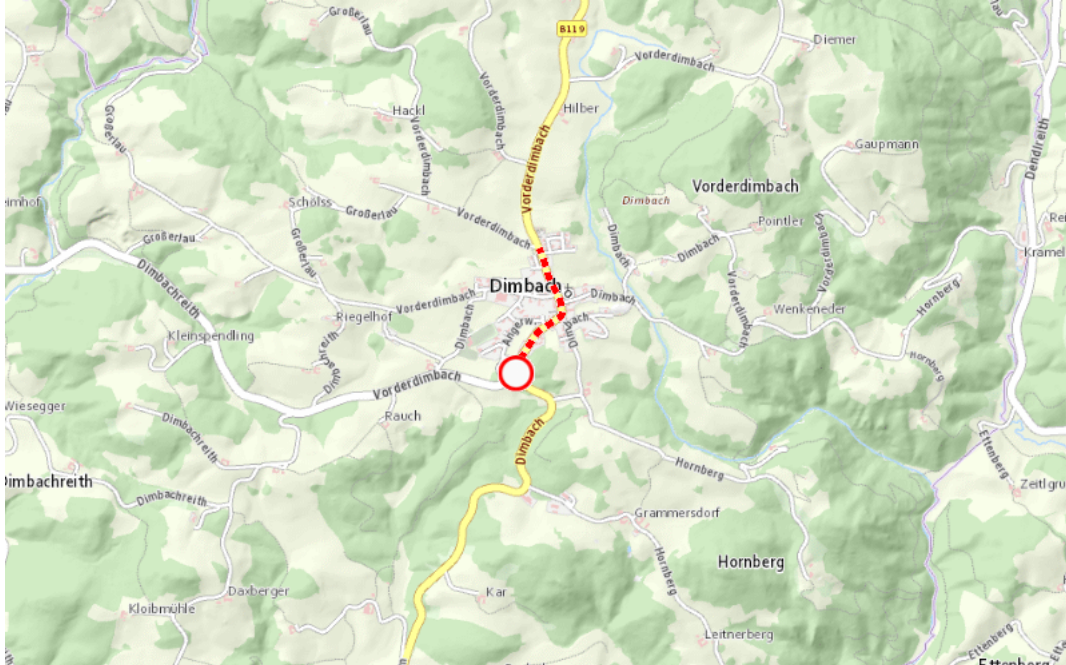

## Aktuelle Verkehrsbehinderung

Abfragezeitpunkt: 17.06.2026 17:55

### B119, Greiner Straße Greiner Straße Grein – St. Georgen am Walde: Im Gemeindegebiet von Dimbach in beide Richtungen

#### Sperre

von Sonntag, 5. Juli 2026 08:00 Uhr bis Sonntag, 5. Juli 2026 17:00 Uhr

Beschreibung: zwischen Kilometer 23,2 (+50 Meter) und Kilometer 23,8 (+90 Meter) Veranstaltung gesperrt für den motorisierten Verkehr von Sonntag, 05. Juli 2026, 08.00 Uhr bis 17.00 Uhr.