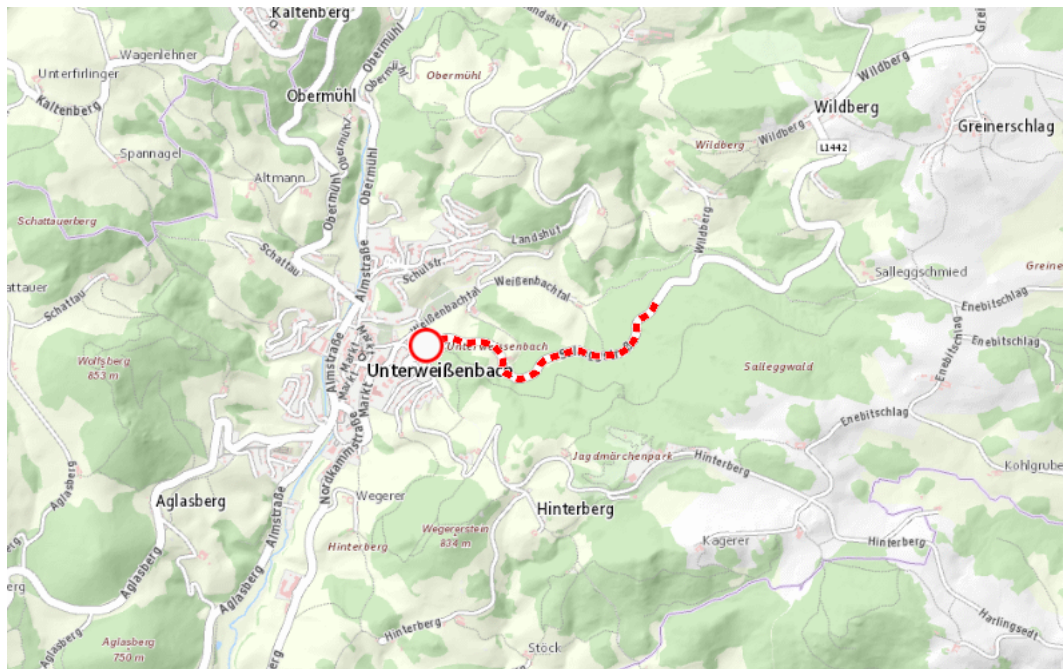

Aktuelle Verkehrsbehinderung

Abfragezeitpunkt: 14.05.2026 21:30

L1442, Unterweißenbacher Straße Unterweißenbacher Straße von Unterweißenbach Richtung Wildberg: Im Gemeindegebiet von Unterweißenbach von Km 9,600 bis Km 11,000 auf Grund von

Sperre

von Dienstag, 26. Mai 2026 07:00 Uhr bis Freitag, 19. Juni 2026 15:00 Uhr

Beschreibung: Instandhaltungsarbeiten gesperrt für den motorisierten Verkehr von Dienstag, 26. Mai 2026, 07.00 Uhr bis Freitag, 19. Juni 2026, 15.00 Uhr. Die Umleitung führt von Unterweißenbach kommend über Königswiesen und Haid bei Königswiesen nach Wildberg und zurück.

Weitere Informationen unter

Land OÖ - Straßenmeisterei Unterweißenbach

(+43 732) 77 20-44600

stm-unterwb.post@ooe.gv.at

ooe-strasseninfo.post@ooe.gv.at

Alle aktuellen Straßenbaumaßnahmen in Oberösterreich finden Sie unter www.land-oberoesterreich.gv.at/strasseninfo oder durch Scannen des QR-Codes.