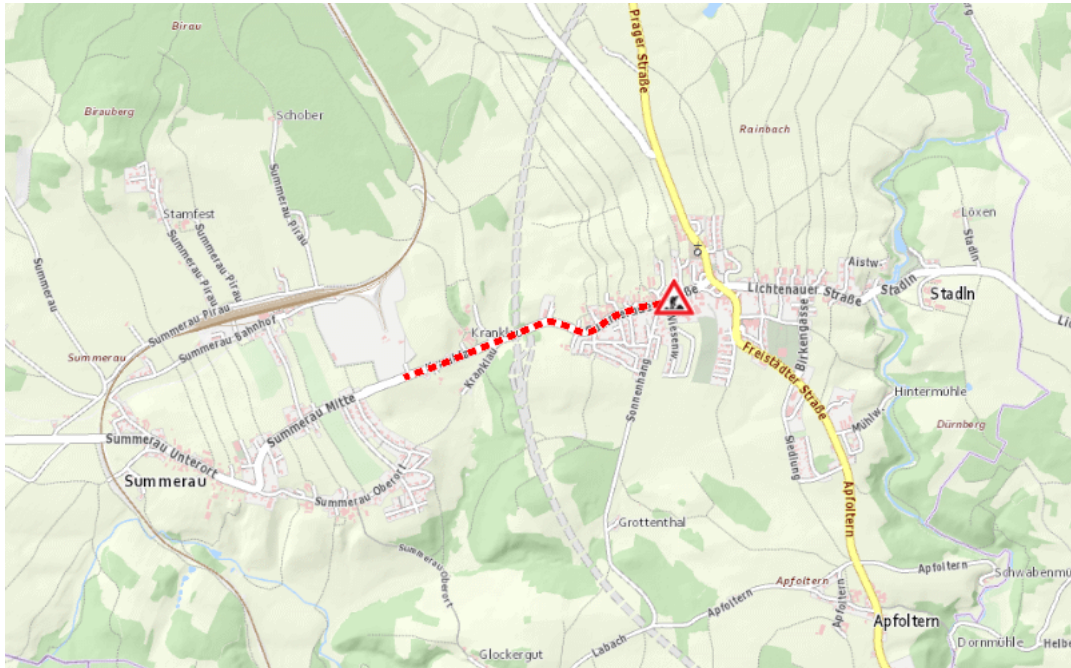

**L1483, Summerauer Straße
Summerauer Straße Rainbach im Mühlkreis – Summerau:
Im Gemeindegebiet von Rainbach im Mühlkreis in beide Richtungen**

Baustelle

von Donnerstag, 13. März 2025 07:00 Uhr bis Montag, 30. Juni 2025 17:00 Uhr

Beschreibung: zwischen Kilometer 0,2 und Kilometer 1,6 Baustelle
Geschwindigkeitsbeschränkungen, Wartezeit und Verkehr wird wechselseitig angehalten für den motorisierten Verkehr von Donnerstag, 13. März 2025, 07.00 Uhr bis Montag, 30. Juni 2025, 17.00 Uhr.

Weitere Informationen unter

Land OÖ - Straßenmeisterei Freistadt
(+43 732) 77 20-42600
stm-fr.post@ooe.gv.at
ooe-strasseninfo.post@ooe.gv.at

Alle aktuellen Straßenbaumaßnahmen in Oberösterreich finden Sie unter www.land-oberoesterreich.gv.at/strasseninfo oder durch Scannen des QR-Codes.