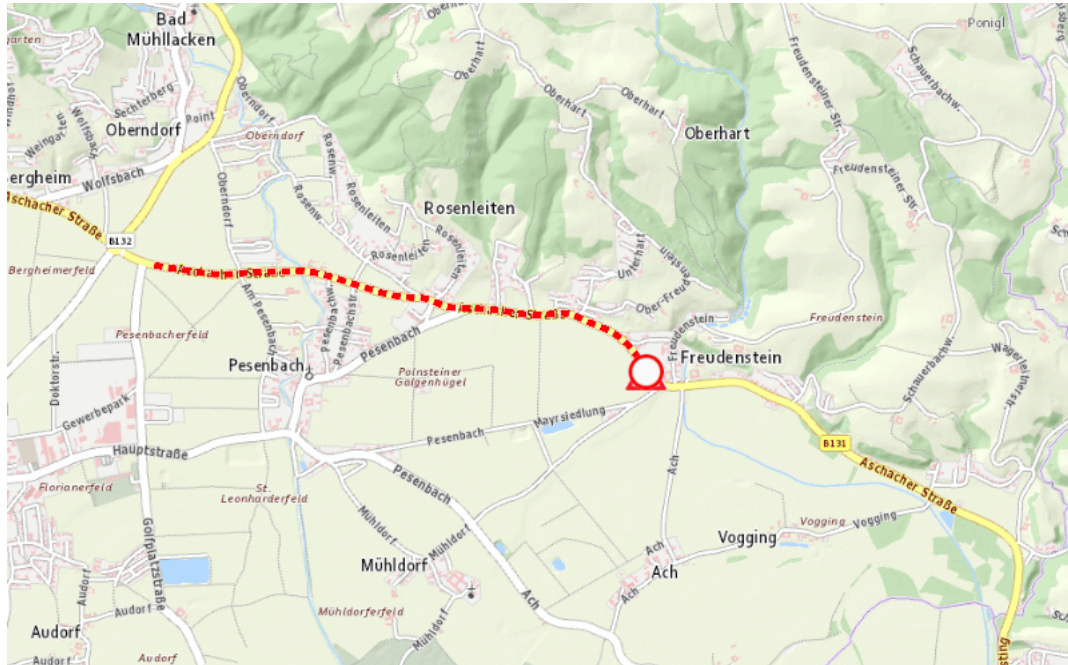

Aktuelle Verkehrsbehinderung

Abfragezeitpunkt: 17.04.2026 09:37

B131, Aschacher Straße Aschacher Straße Ottensheim – Aschach: Im Gemeindegebiet von Feldkirchen an der Donau in beide Richtungen

Sperre

von Montag, 4. Mai 2026 05:00 Uhr bis Freitag, 8. Mai 2026 22:00 Uhr

Beschreibung: zwischen Kilometer 6,8 (+150 Meter) und Kilometer 8,0 (+44 Meter) Baustelle gesperrt von Montag, 04. Mai 2026, 05.00 Uhr bis Freitag, 08. Mai 2026, 22.00 Uhr.

Weitere Informationen unter

Land OÖ - Straßenmeisterei St. Martin im Mühlkreis

(+43 732) 77 20-43700

stm-stmartin.post@ooe.gv.at

ooe-strasseninfo.post@ooe.gv.at

Alle aktuellen Straßenbaumaßnahmen in Oberösterreich finden Sie unter www.land-oberoesterreich.gv.at/strasseninfo oder durch Scannen des QR-Codes.