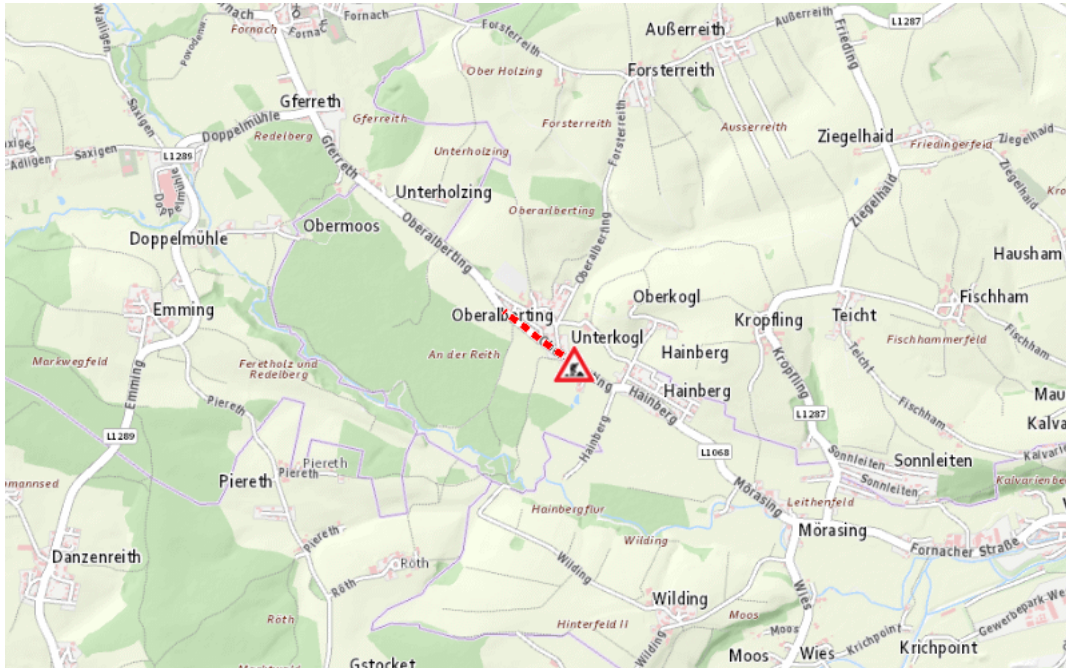

**L1068, Redleitener Straße
Redleitener Straße Mörasing – Gferreith:
Im Gemeindegebiet von Pfaffing im Bereich Oberalberting in beide Richtungen**

Baustelle

von Mittwoch, 2. Juli 2025 06:00 Uhr bis Donnerstag, 31. Dezember 2026 18:00 Uhr

Beschreibung: zwischen Kilometer 3,8 und Kilometer 4,2 Baustelle.
Geschwindigkeitsbeschränkungen für den motorisierten Verkehr von Mittwoch, 02. Juli 2025, 06.00 Uhr bis Donnerstag, 31. Dezember 2026, 18.00 Uhr.