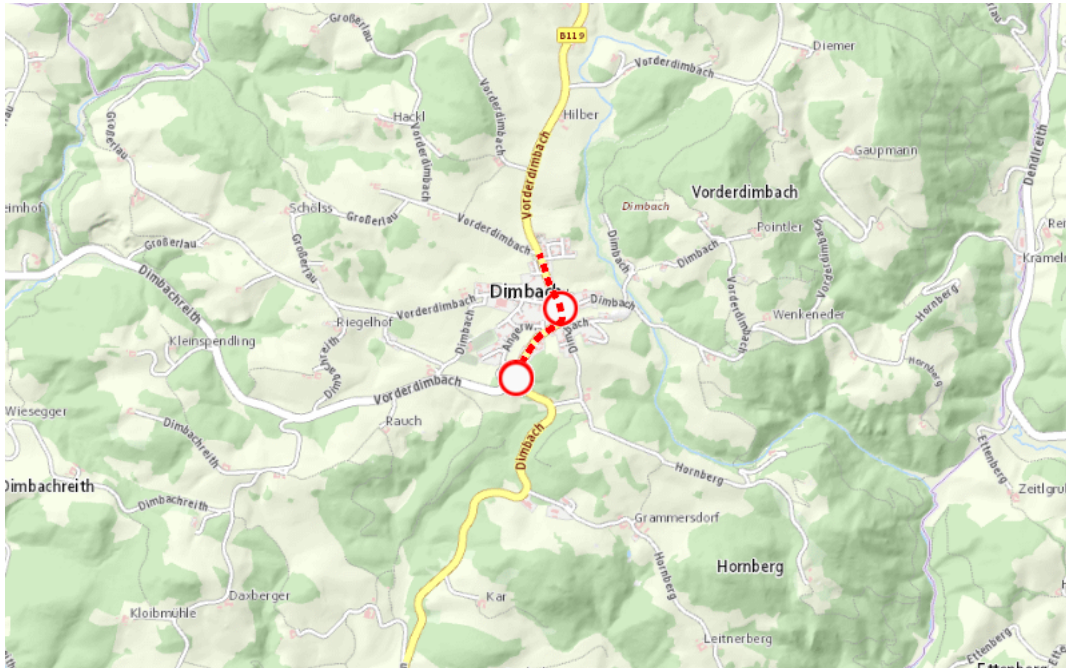

## Aktuelle Verkehrsbehinderung

Abfragezeitpunkt: 03.04.2026 13:58

### B119, Greiner Straße Greiner Straße Grein – St. Georgen am Walde: Im Gemeindegebiet von Dimbach in beide Richtungen

#### Sperre

von Montag, 6. April 2026 06:00 Uhr bis Montag, 6. April 2026 15:00 Uhr

Beschreibung: zwischen Kilometer 23,2 (+55 Meter) und Kilometer 23,8 (+110 Meter) Kirtag gesperrt für den motorisierten Verkehr von Montag, 06. April 2026, 06.00 Uhr bis 15.00 Uhr.